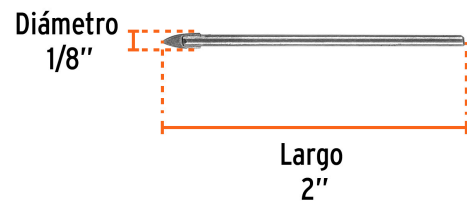

**Especificaciones**

Diámetro	1/8" (3 mm)
Largo	2" (51 mm)
Tipo de zanco	Redondo
Velocidad máxima	600 rpm
Empaque individual	Blíster
Inner	6
Máster	72
Pallet	18144

País de origen**Fabricado en China bajo las estrictas especificaciones de GRUPO TRUPER**

Datos de Empaque (Medidas y pesos aproximados)

Empaque Individual

Medidas: Alto: 12.5 cm (5") Ancho: 0.3 cm (1/8") Largo: 4.9 cm (2") **Peso:** 0.005 kg (0.01 lb)

Inner

Medidas: Alto: 6.3 cm (2 1/2") Ancho: 3.6 cm (1 1/2") Largo: 13.2 cm (5 1/4") **Peso:** 0.05 kg (0.11 lb)

Master

Medidas: Alto: 18 cm (7") Ancho: 15.6 cm (6 1/4") Largo: 20 cm (7 3/4") **Peso:** 0.83 kg (1.83 lb)

Imágenes complementarias

Punta de carburo de tungsteno

EMPAQUE INDIVIDUAL

Peso: 0.005 kg (0.01 lb)

Imágenes complementarias

EMPAQUE INNER

Contiene: 6 piezas

Peso: 0.05 kg (0.11 lb)

EMPAQUE MASTER

Contiene: 12 inner (72 piezas)

Peso: 0.83 kg (1.83 lb)