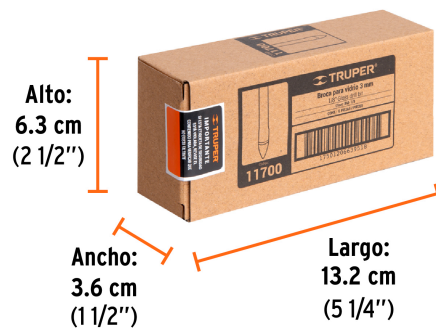

**País de origen****Fabricado en China bajo las estrictas especificaciones de GRUPO TRUPER**

**Datos de Empaque (Medidas y pesos aproximados)**

**Empaque Individual**

**Medidas:** Alto: 12.5 cm (5") Ancho: 0.3 cm (1/8") Largo: 4.9 cm (2") **Peso:** 0.005 kg (0.01 lb)

**Inner**

**Medidas:** Alto: 6.3 cm (2 1/2") Ancho: 3.6 cm (1 1/2") Largo: 13.2 cm (5 1/4") **Peso:** 0.05 kg (0.11 lb)

**Master**

**Medidas:** Alto: 18 cm (7") Ancho: 15.6 cm (6 1/4") Largo: 20 cm (7 3/4") **Peso:** 0.83 kg (1.83 lb)

**Imágenes complementarias**

**EMPAQUE INDIVIDUAL**

**Peso: 0.005 kg (0.01 lb)**

**EMPAQUE INNER**

**Contiene: 6 piezas**

**Peso: 0.05 kg (0.11 lb)**

## EMPAQUE MASTER

Contiene: 12 inner (72 piezas)

Peso: 0.83 kg (1.83 lb)