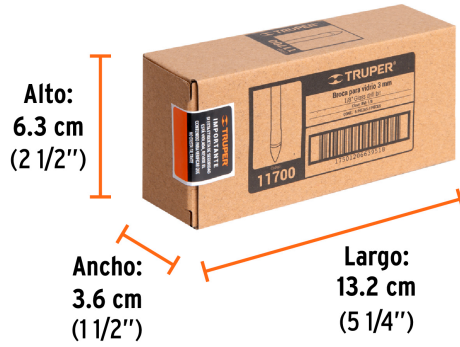

**Especificaciones**

Diámetro	1/8" (3 mm)
Largo	2" (51 mm)
Tipo de zanco	Redondo
Velocidad máxima	600 rpm
Empaque individual	Blíster
Inner	6
Máster	72
Pallet	18144

País de origen**Fabricado en China bajo las estrictas especificaciones de GRUPO TRUPER**

Datos de Empaque (Medidas y pesos aproximados)

Empaque Individual

Medidas: Alto: 12.5 cm (5") Ancho: 0.3 cm (1/8") Largo: 4.9 cm (2") **Peso:** 0.005 kg (0.01 lb)

Inner

Medidas: Alto: 6.3 cm (2 1/2") Ancho: 3.6 cm (1 1/2") Largo: 13.2 cm (5 1/4") **Peso:** 0.05 kg (0.11 lb)

Master

Medidas: Alto: 18 cm (7") Ancho: 15.6 cm (6 1/4") Largo: 20 cm (7 3/4") **Peso:** 0.83 kg (1.83 lb)

Imágenes complementarias

Punta de carburo de tungsteno

EMPAQUE INDIVIDUAL

Peso: 0.005 kg (0.01 lb)

Imágenes complementarias

EMPAQUE INNER

Contiene: 6 piezas

Peso: 0.05 kg (0.11 lb)

EMPAQUE MASTER

Contiene: 12 inner (72 piezas)

Peso: 0.83 kg (1.83 lb)