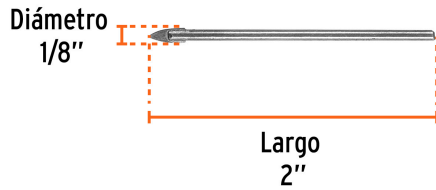

**Especificaciones**

<b>Diámetro</b>	1/8" (3 mm)
<b>Largo</b>	2" (51 mm)
<b>Tipo de zanco</b>	Redondo
<b>Velocidad máxima</b>	600 rpm
<b>Empaque individual</b>	Blíster
<b>Inner</b>	6
<b>Master</b>	72
<b>Pallet</b>	18144

**País de origen****Fabricado en China bajo las estrictas especificaciones de GRUPO TRUPER**

**Datos de Empaque (Medidas y pesos aproximados)**

**Empaque Individual**

**Medidas:** Alto: 12.5 cm (5") Ancho: 0.3 cm (1/8") Largo: 4.9 cm (2") **Peso:** 0.005 kg (0.01 lb)

**Inner**

**Medidas:** Alto: 6.3 cm (2 1/2") Ancho: 3.6 cm (1 1/2") Largo: 13.2 cm (5 1/4") **Peso:** 0.05 kg (0.11 lb)

**Master**

**Medidas:** Alto: 18 cm (7") Ancho: 15.6 cm (6 1/4") Largo: 20 cm (7 3/4") **Peso:** 0.83 kg (1.83 lb)

**Imágenes complementarias**

**EMPAQUE INDIVIDUAL**

**Peso: 0.005 kg (0.01 lb)**

**EMPAQUE INNER**

**Contiene: 6 piezas**

**Peso: 0.05 kg (0.11 lb)**