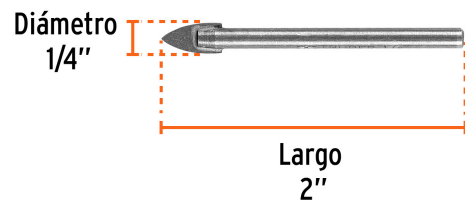

**Especificaciones**

Diámetro	1/4" (6.5 mm)
Largo	2" (51 mm)
Tipo de zanco	Redondo
Velocidad máxima	600 rpm
Empaque individual	Blíster
Inner	6
Máster	72
Pallet	17280

País de origen**Fabricado en China bajo las estrictas especificaciones de GRUPO TRUPER**

Datos de Empaque (Medidas y pesos aproximados)

Empaque Individual **Medidas:** Alto: 12.5 cm (5") Ancho: 0.5 cm (1/8") Largo: 5 cm (2") **Peso:** 0.01 kg (0.02 lb)

Inner **Medidas:** Alto: 6.2 cm (2 1/2") Ancho: 3.5 cm (1 1/4") Largo: 13.1 cm (5 1/4") **Peso:** 0.08 kg (0.18 lb)

Master **Medidas:** Alto: 16.8 cm (6 1/2") Ancho: 15.2 cm (6") Largo: 20.3 cm (8") **Peso:** 1.2 kg (2.65 lb)

Imágenes complementarias

Punta de carburo de tungsteno

EMPAQUE INDIVIDUAL

Peso: 0.01 kg (0.02 lb)

Imágenes complementarias

EMPAQUE INNER

Contiene: 6 piezas

Peso: 0.08 kg (0.18 lb)

EMPAQUE MASTER

Contiene: 12 inner (72 piezas)

Peso: 1.2 kg (2.65 lb)