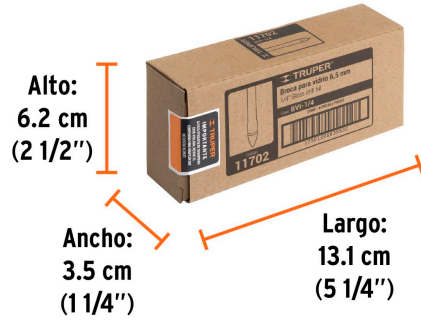

**Especificaciones**

Diámetro	1/4" (6.5 mm)
Largo	2" (51 mm)
Tipo de zanco	Redondo
Velocidad máxima	600 rpm
Empaque individual	Blíster
Inner	6
Máster	72
Pallet	17280

País de origen**Fabricado en China bajo las estrictas especificaciones de GRUPO TRUPER**

Datos de Empaque (Medidas y pesos aproximados)

Empaque Individual **Medidas:** Alto: 12.5 cm (5") Ancho: 0.5 cm (1/8") Largo: 5 cm (2") **Peso:** 0.01 kg (0.02 lb)

Inner **Medidas:** Alto: 6.2 cm (2 1/2") Ancho: 3.5 cm (1 1/4") Largo: 13.1 cm (5 1/4") **Peso:** 0.08 kg (0.18 lb)

Master **Medidas:** Alto: 16.8 cm (6 1/2") Ancho: 15.2 cm (6") Largo: 20.3 cm (8") **Peso:** 1.2 kg (2.65 lb)

Imágenes complementarias

Punta de carburo de tungsteno

EMPAQUE INDIVIDUAL

Peso: 0.01 kg (0.02 lb)

Imágenes complementarias

EMPAQUE INNER

Contiene: 6 piezas

Peso: 0.08 kg (0.18 lb)

EMPAQUE MASTER

Contiene: 12 inner (72 piezas)

Peso: 1.2 kg (2.65 lb)