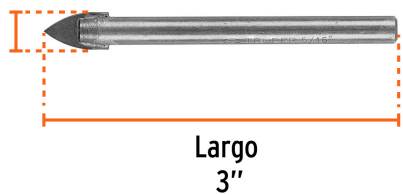

TRUPER

CÓDIGO: 11703 CLAVE: BVI-5/16

**Broca para vidrio y azulejo de 5/16", TRUPER**

- Punta de carburo de tungsteno para cortes rápidos y sin despostilladuras
- Zanco redondo
- Ideal para perforar con velocidad baja
- Compatible con broqueros de mordaza
- Para perforar azulejo, loseta, cerámica y vidrio

**Especificaciones**

Diámetro	5/16" (8 mm)
Largo	3" (76 mm)
Tipo de zanco	Redondo
Velocidad máxima	600 rpm
Empaque individual	Blíster
Inner	6
Máster	72
Pallet	18144

**País de origen****Fabricado en China bajo las estrictas especificaciones de GRUPO TRUPER**

**Datos de Empaque (Medidas y pesos aproximados)**

<b>Empaque Individual</b>	<b>Medidas:</b> Alto: 12.5 cm (5") Ancho: 0.6 cm (1/8") Largo: 5 cm (2") <b>Peso:</b> 0.02 kg (0.04 lb)
<b>Inner</b>	<b>Medidas:</b> Alto: 6.2 cm (2 1/2") Ancho: 3.5 cm (1 1/4") Largo: 13.2 cm (5 1/4") <b>Peso:</b> 0.13 kg (0.29 lb)
<b>Master</b>	<b>Medidas:</b> Alto: 17.5 cm (7") Ancho: 15.5 cm (6") Largo: 20 cm (7 3/4") <b>Peso:</b> 1.78 kg (3.92 lb)

**Imágenes complementarias**

Punta de carburo de tungsteno

Diámetro 5/16"

**EMPAQUE INDIVIDUAL**

**Peso: 0.02 kg (0.04 lb)**