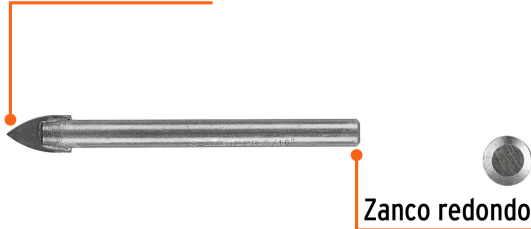

TRUPER

CÓDIGO: 11703 CLAVE: BVI-5/16

**Broca para vidrio y azulejo de 5/16", TRUPER**

- Punta de carburo de tungsteno para cortes rápidos y sin despostilladuras
- Zanco redondo
- Ideal para perforar con velocidad baja
- Compatible con broqueros de mordaza
- Para perforar azulejo, loseta, cerámica y vidrio

**Especificaciones**

Diámetro	5/16" (8 mm)
Largo	3" (76 mm)
Tipo de zanco	Redondo
Velocidad máxima	600 rpm
Empaque individual	Blíster
Inner	6
Máster	72
Pallet	18144

**País de origen****Fabricado en China bajo las estrictas especificaciones de GRUPO TRUPER**

**Datos de Empaque (Medidas y pesos aproximados)**

<b>Empaque Individual</b>	<b>Medidas:</b> Alto: 12.5 cm (5") Ancho: 0.6 cm (1/8") Largo: 5 cm (2") <b>Peso:</b> 0.02 kg (0.04 lb)
<b>Inner</b>	<b>Medidas:</b> Alto: 6.2 cm (2 1/2") Ancho: 3.5 cm (1 1/4") Largo: 13.2 cm (5 1/4") <b>Peso:</b> 0.13 kg (0.29 lb)
<b>Master</b>	<b>Medidas:</b> Alto: 17.5 cm (7") Ancho: 15.5 cm (6") Largo: 20 cm (7 3/4") <b>Peso:</b> 1.78 kg (3.92 lb)

**Imágenes complementarias**

Punta de carburo de tungsteno

Diámetro 5/16"

**EMPAQUE INDIVIDUAL**

**Peso: 0.02 kg (0.04 lb)**