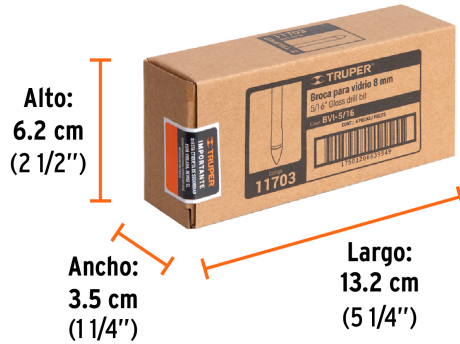

**Especificaciones**

Diámetro	5/16" (8 mm)
Largo	3" (76 mm)
Tipo de zanco	Redondo
Velocidad máxima	600 rpm
Empaque individual	Blíster
Inner	6
Máster	72
Pallet	18144

**País de origen****Fabricado en China bajo las estrictas especificaciones de GRUPO TRUPER**

**Datos de Empaque (Medidas y pesos aproximados)**

<b>Empaque Individual</b>	<b>Medidas:</b> Alto: 12.5 cm (5") Ancho: 0.6 cm (1/8") Largo: 5 cm (2") <b>Peso:</b> 0.02 kg (0.04 lb)
<b>Inner</b>	<b>Medidas:</b> Alto: 6.2 cm (2 1/2") Ancho: 3.5 cm (1 1/4") Largo: 13.2 cm (5 1/4") <b>Peso:</b> 0.13 kg (0.29 lb)
<b>Master</b>	<b>Medidas:</b> Alto: 17.5 cm (7") Ancho: 15.5 cm (6") Largo: 20 cm (7 3/4") <b>Peso:</b> 1.78 kg (3.92 lb)

**Imágenes complementarias**

Punta de carburo de tungsteno

Diámetro 5/16"

**EMPAQUE INDIVIDUAL**

**Peso: 0.02 kg (0.04 lb)**

## EMPAQUE INNER

Contiene: 6 piezas

Peso: 0.13 kg (0.29 lb)