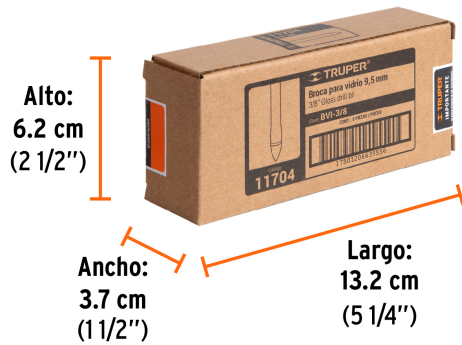

**Especificaciones**

Diámetro	3/8" (9.5 mm)
Largo	3" (76 mm)
Tipo de zanco	Redondo
Velocidad máxima	600 rpm
Empaque individual	Blíster
Inner	6
Master	72
Pallet	17280

País de origen**Fabricado en China bajo las estrictas especificaciones de GRUPO TRUPER**

Datos de Empaque (Medidas y pesos aproximados)

Empaque Individual

Medidas: Alto: 12.5 cm (5") Ancho: 0.8 cm (1/4") Largo: 5 cm (2") **Peso:** 0.03 kg (0.07 lb)

Inner

Medidas: Alto: 6.2 cm (2 1/2") Ancho: 3.7 cm (1 1/2") Largo: 13.2 cm (5 1/4") **Peso:** 0.24 kg (0.53 lb)

Master

Medidas: Alto: 17.5 cm (7") Ancho: 15.5 cm (6") Largo: 20.4 cm (8") **Peso:** 3 kg (6.61 lb)

Imágenes complementarias

Punta de carburo de tungsteno

Diámetro 3/8"

Largo 3"

EMPAQUE INDIVIDUAL

Alto: 12.5 cm (5")

Largo: 5 cm (2")

Peso: 0.03 kg (0.07 lb)

Imágenes complementarias

EMPAQUE INNER

Contiene: 6 piezas

Peso: 0.24 kg (0.53 lb)

EMPAQUE MASTER

Contiene: 12 inner (72 piezas)