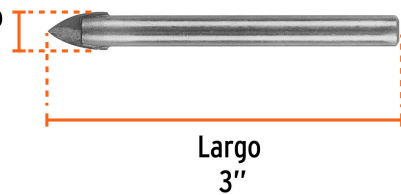

TRUPER

CÓDIGO: 11704 CLAVE: BVI-3/8

**Broca para vidrio y azulejo de 3/8", TRUPER**

- Punta de carburo de tungsteno para cortes rápidos y sin despostilladuras
- Zanco redondo
- Ideal para perforar con velocidad baja
- Compatible con broqueros de mordaza
- Para perforar azulejo, loseta, cerámica y vidrio

**Especificaciones**

Diámetro	3/8" (9.5 mm)
Largo	3" (76 mm)
Tipo de zanco	Redondo
Velocidad máxima	600 rpm
Empaque individual	Blíster
Inner	6
Máster	72
Pallet	17280

**País de origen****Fabricado en China bajo las estrictas especificaciones de GRUPO TRUPER**

**Datos de Empaque (Medidas y pesos aproximados)**

<b>Empaque Individual</b>	<b>Medidas:</b> Alto: 12.5 cm (5") Ancho: 0.8 cm (1/4") Largo: 5 cm (2") <b>Peso:</b> 0.03 kg (0.07 lb)
<b>Inner</b>	<b>Medidas:</b> Alto: 6.2 cm (2 1/2") Ancho: 3.7 cm (1 1/2") Largo: 13.2 cm (5 1/4") <b>Peso:</b> 0.24 kg (0.53 lb)
<b>Master</b>	<b>Medidas:</b> Alto: 17.5 cm (7") Ancho: 15.5 cm (6") Largo: 20.4 cm (8") <b>Peso:</b> 3 kg (6.61 lb)

**Imágenes complementarias**

Punta de carburo de tungsteno

Diámetro 3/8"

**EMPAQUE INDIVIDUAL**

Alto: 12.5 cm (5")

Largo: 5 cm (2")

Peso: 0.03 kg (0.07 lb)