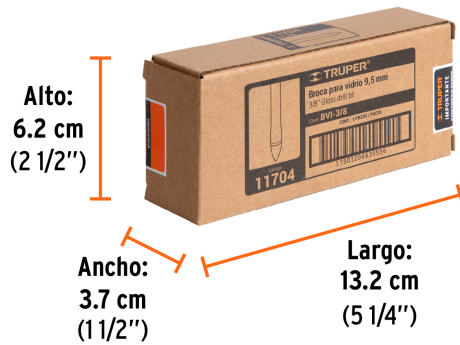

**Especificaciones**

Diámetro	3/8" (9.5 mm)
Largo	3" (76 mm)
Tipo de zanco	Redondo
Velocidad máxima	600 rpm
Empaque individual	Blíster
Inner	6
Máster	72
Pallet	17280

**País de origen****Fabricado en China bajo las estrictas especificaciones de GRUPO TRUPER**

**Datos de Empaque (Medidas y pesos aproximados)**

<b>Empaque Individual</b>	<b>Medidas:</b> Alto: 12.5 cm (5") Ancho: 0.8 cm (1/4") Largo: 5 cm (2") <b>Peso:</b> 0.03 kg (0.07 lb)
<b>Inner</b>	<b>Medidas:</b> Alto: 6.2 cm (2 1/2") Ancho: 3.7 cm (1 1/2") Largo: 13.2 cm (5 1/4") <b>Peso:</b> 0.24 kg (0.53 lb)
<b>Master</b>	<b>Medidas:</b> Alto: 17.5 cm (7") Ancho: 15.5 cm (6") Largo: 20.4 cm (8") <b>Peso:</b> 3 kg (6.61 lb)

**Imágenes complementarias**

Punta de carburo de tungsteno

Diámetro 3/8"

**EMPAQUE INDIVIDUAL**

Alto: 12.5 cm (5")

Largo: 5 cm (2")

Peso: 0.03 kg (0.07 lb)

## EMPAQUE INNER

Contiene: 6 piezas

Peso: 0.24 kg (0.53 lb)