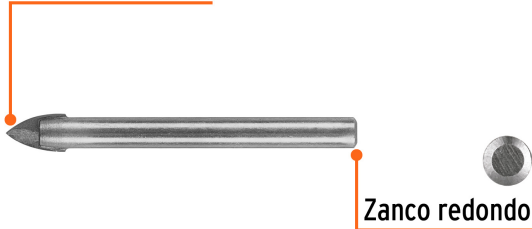

TRUPER

CÓDIGO: 11704 CLAVE: BVI-3/8

**Broca para vidrio y azulejo de 3/8", TRUPER**

- Punta de carburo de tungsteno para cortes rápidos y sin despostilladuras
- Zanco redondo
- Ideal para perforar con velocidad baja
- Compatible con broqueros de mordaza
- Para perforar azulejo, loseta, cerámica y vidrio

**Especificaciones**

Diámetro	3/8" (9.5 mm)
Largo	3" (76 mm)
Tipo de zanco	Redondo
Velocidad máxima	600 rpm
Empaque individual	Blíster
Inner	6
Máster	72
Pallet	17280

**País de origen****Fabricado en China bajo las estrictas especificaciones de GRUPO TRUPER**

**Datos de Empaque (Medidas y pesos aproximados)**

<b>Empaque Individual</b>	<b>Medidas:</b> Alto: 12.5 cm (5") Ancho: 0.8 cm (1/4") Largo: 5 cm (2") <b>Peso:</b> 0.03 kg (0.07 lb)
<b>Inner</b>	<b>Medidas:</b> Alto: 6.2 cm (2 1/2") Ancho: 3.7 cm (1 1/2") Largo: 13.2 cm (5 1/4") <b>Peso:</b> 0.24 kg (0.53 lb)
<b>Master</b>	<b>Medidas:</b> Alto: 17.5 cm (7") Ancho: 15.5 cm (6") Largo: 20.4 cm (8") <b>Peso:</b> 3 kg (6.61 lb)

**Imágenes complementarias**

Punta de carburo de tungsteno

Diámetro 3/8"

**EMPAQUE INDIVIDUAL**

Alto: 12.5 cm (5")

Largo: 5 cm (2")

Peso: 0.03 kg (0.07 lb)