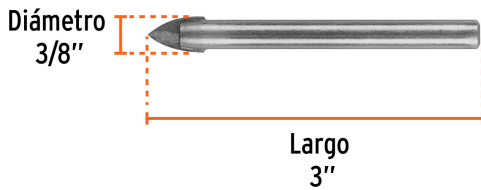

TRUPER

CÓDIGO: 11704 CLAVE: BVI-3/8

Broca para vidrio y azulejo de 3/8", TRUPER

- Punta de carburo de tungsteno para cortes rápidos y sin despostilladuras
- Zanco redondo
- Ideal para perforar con velocidad baja
- Compatible con broqueros de mordaza
- Para perforar azulejo, loseta, cerámica y vidrio

**Especificaciones**

Diámetro	3/8" (9.5 mm)
Largo	3" (76 mm)
Tipo de zanco	Redondo
Velocidad máxima	600 rpm
Empaque individual	Blíster
Inner	6
Master	72
Pallet	17280

País de origen**Fabricado en China bajo las estrictas especificaciones de GRUPO TRUPER**

Datos de Empaque (Medidas y pesos aproximados)

Empaque Individual

Medidas: Alto: 12.5 cm (5") Ancho: 0.8 cm (1/4") Largo: 5 cm (2") **Peso:** 0.03 kg (0.07 lb)

Inner

Medidas: Alto: 6.2 cm (2 1/2") Ancho: 3.7 cm (1 1/2") Largo: 13.2 cm (5 1/4") **Peso:** 0.24 kg (0.53 lb)

Master

Medidas: Alto: 17.5 cm (7") Ancho: 15.5 cm (6") Largo: 20.4 cm (8") **Peso:** 3 kg (6.61 lb)

Imágenes complementarias

EMPAQUE INDIVIDUAL

Peso: 0.03 kg (0.07 lb)

EMPAQUE INNER

Contiene: 6 piezas

Peso: 0.24 kg (0.53 lb)