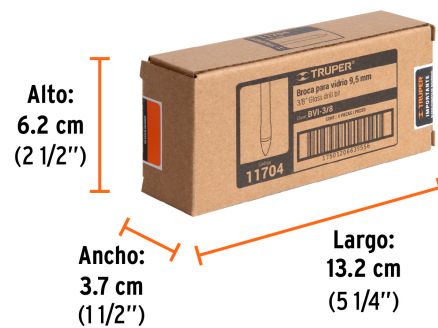

**Especificaciones**

Diámetro	3/8" (9.5 mm)
Largo	3" (76 mm)
Tipo de zanco	Redondo
Velocidad máxima	600 rpm
Empaque individual	Blíster
Inner	6
Master	72
Pallet	17280

País de origen**Fabricado en China bajo las estrictas especificaciones de GRUPO TRUPER**

Datos de Empaque (Medidas y pesos aproximados)

Empaque Individual

Medidas: Alto: 12.5 cm (5") Ancho: 0.8 cm (1/4") Largo: 5 cm (2") **Peso:** 0.03 kg (0.07 lb)

Inner

Medidas: Alto: 6.2 cm (2 1/2") Ancho: 3.7 cm (1 1/2") Largo: 13.2 cm (5 1/4") **Peso:** 0.24 kg (0.53 lb)

Master

Medidas: Alto: 17.5 cm (7") Ancho: 15.5 cm (6") Largo: 20.4 cm (8") **Peso:** 3 kg (6.61 lb)

Imágenes complementarias

EMPAQUE INDIVIDUAL

Peso: 0.03 kg (0.07 lb)

EMPAQUE INNER

Contiene: 6 piezas

Peso: 0.24 kg (0.53 lb)

Imágenes complementarias

EMPAQUE MASTER

Contiene: 12 inner (72 piezas)

Peso: 3 kg (6.61 lb)