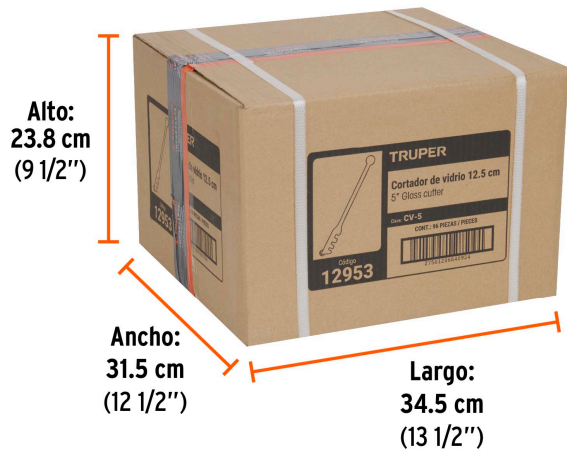

**Certificaciones y garantías****Especificaciones**

Ángulo de corte	100°
Largo	5" (13 cm)
No. de cuchillas	1
Diámetro de cuchilla	6.5 mm
Capacidad de corte	6 mm
Empaque individual	Tarjeta
Inner	12
Máster	96
Pallet	3456

País de origen**Fabricado en China bajo las estrictas especificaciones de GRUPO TRUPER**

Imágenes complementarias

EMPAQUE INDIVIDUAL

Peso: 0.04 kg (0.09 lb)

EMPAQUE INNER

Contiene: 12 piezas

Peso: 0.53 kg (1.2 lb)

Imágenes complementarias

EMPAQUE MASTER

Contiene: 8 inner (96 piezas)

Peso: 4.74 kg (10.5 lb)