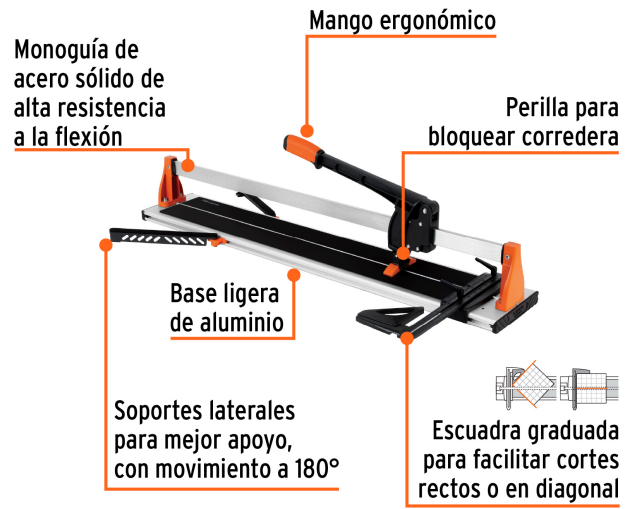

Refacciones

Código	Clave	Descripción
100221	REP-90/120-RIEX	Repuesto, 2 bases p/rieles, cortadores azulejo EXPERT 90/120
100222	REP-CAZX-90/120	Repuesto de cuchilla para cortadores azulejo EXPERT 90/120
100223	REP-90/120-CORX	Mango de repuesto para cortadores de azulejo EXPERT 90/120

Imágenes complementarias

Maletín reforzado de poliéster con PVC, puede utilizarse en forma de mochila para mayor protección y fácil transporte