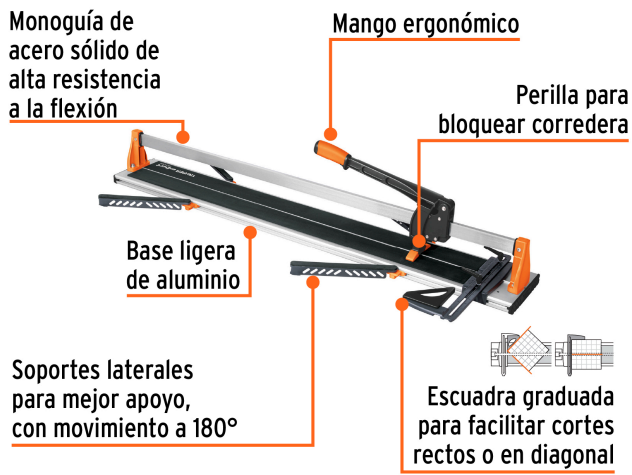

Refacciones

Código	Clave	Descripción
100221	REP-90/120-RIEX	Repuesto, 2 bases p/rieles, cortadores azulejo EXPERT 90/120
100222	REP-CAZX-90/120	Repuesto de cuchilla para cortadores azulejo EXPERT 90/120
100223	REP-90/120-CORX	Mango de repuesto para cortadores de azulejo EXPERT 90/120

Imágenes complementarias

Maletín reforzado de poliéster con PVC, puede utilizarse en forma de mochila para mayor protección y fácil transporte