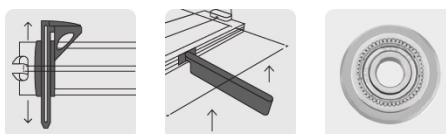

TRUPER *expert*

CÓDIGO: 11775 CLAVE: CAZ-120X

Cortador azulejo 47" (120cm) gran formato c/maletín, EXPERT

- Cuchillas de carburo de tungsteno con balero, 22 mm
- Cuchillas con recubrimiento de titanio, 3X má resistente al desgaste
- Monoguía de acero sólido de alta resistencia a la flexión
- Seguro de bloqueo integrado en el rompedor que evita el movimiento y la obstrucción de la visibilidad durante el rayado de azulejos
- Corredera con sistema de baleros para un corte más suave
- Base ligera de aluminio con almohadillas antiderrapantes
- Para uso rudo, ideal para cortar cerámica y porcelanato
- Maletín de poliéster reforzado con PVC, puede utilizarse en forma de mochila para mayor protección y fácil transporte

**Certificaciones y garantías****Especificaciones**

Largo	143 cm
Longitud máxima de corte	47" (120 cm)
Capacidad de corte	5 - 14 mm espesor
Posiciones de ajuste	90° a 135°
Peso	10.4 kg
Empaque individual	Maletín
Inner	1
Pallet	16

País de origen**Fabricado en China bajo las estrictas especificaciones de GRUPO TRUPER**

Refacciones

Código	Clave	Descripción
100221	REP-90/120-RIEX	Repuesto 2 bases para riel de cortador CAZ-90/120X, EXPERT
100222	REP-CAZX-90/120	Repuesto cuchilla para cortador de azulejo 22 mm, EXPERT
100223	REP-90/120-CORX	Repuesto mango para cortador de azulejo CAZ-90/120X, EXPERT