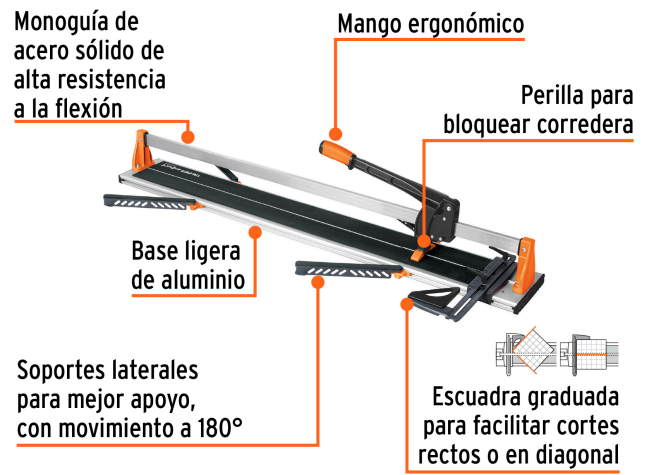

Refacciones

Código	Clave	Descripción
100221	REP-90/120-RIEX	Repuesto 2 bases para riel de cortador CAZ-90/120X, EXPERT
100222	REP-CAZX-90/120	Repuesto cuchilla para cortador de azulejo 22 mm, EXPERT
100223	REP-90/120-CORX	Repuesto mango para cortador de azulejo CAZ-90/120X, EXPERT

Imágenes complementarias