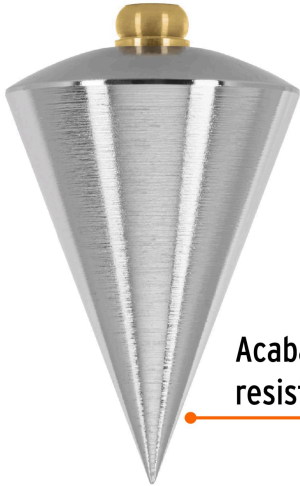

Imágenes complementarias

Acabado cromado
resistente a la corrosión