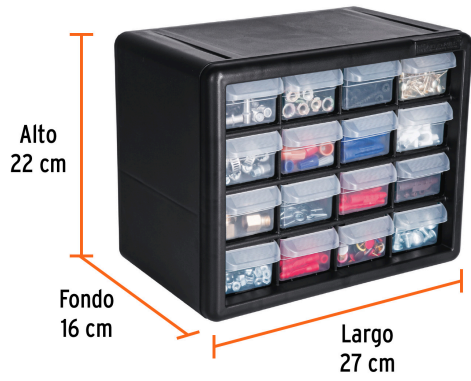

TRUPER

CÓDIGO: 11851 CLAVE: ORG-16

Organizador con 16 gavetas, TRUPER

- Marco de ABS resistente a impactos
- Gavetas de polipropileno traslúcido que permite ver el contenido, con jaladera para fácil apertura
- 8 Separadores para dividir las gavetas ubicados al reverso del organizador
- Ranuras para montarse en pared y rieles que permiten apilar un organizador sobre otro

**Certificaciones y garantías**

- Garantizado contra defectos de fabricación o mano de obra. La garantía se puede hacer válida con cualquier distribuidor de TRUPER

Especificaciones

Gavetas	16 (chicas)
Dimensiones (base x alto x fondo)	27 x 22 x 16 cm
Dimensiones gaveta chica	6 x 4 x 15 cm
Empaque individual	Caja
Inner	1
Master	8
Pallet	96

País de origen

Fabricado en México bajo las estrictas especificaciones de GRUPO TRUPER

Imágenes complementarias

Se puede apilar y montar a la pared

Gaveta con jaladera para fácil apertura