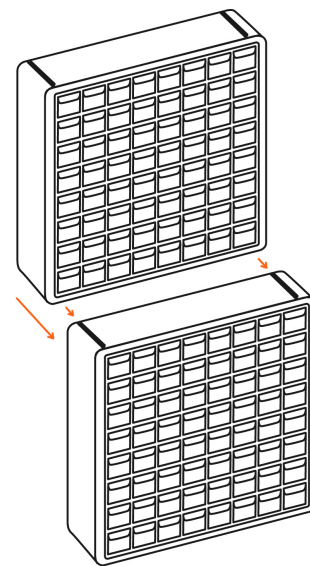

## Organizador con 16 gavetas, TRUPER

- Marco de ABS resistente a impactos
- Gavetas de polipropileno traslúcido que permite ver el contenido, con jaladera para fácil apertura
- 8 Separadores para dividir las gavetas ubicados al reverso del organizador
- Ranuras para montarse en pared y rieles que permiten apilar un organizador sobre otro

## Especificaciones

Gavetas	16 (chicas)
Dimensiones (base x alto x fondo)	27 x 22 x 16 cm
Dimensiones gaveta chica	6 x 4 x 15 cm
Empaque individual	Caja
Inner	1
Máster	8
Pallet	96

## País de origen

Fabricado en México bajo las estrictas especificaciones de GRUPO TRUPER

Imágenes complementarias

**Gaveta con jaladera para fácil apertura**

Ranuras para montar en pared

16 Gavetas chicas

8 Separadores para dividir las gavetas

**Se puede apilar y montar a la pared**