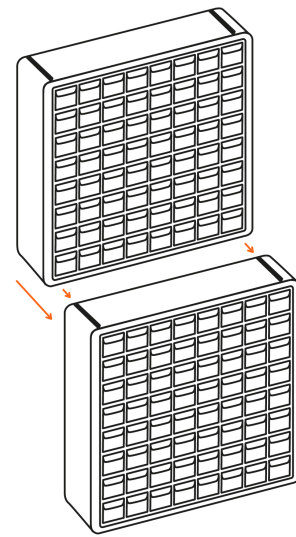

TRUPER

CÓDIGO: 11851 CLAVE: ORG-16

Organizador con 16 gavetas, TRUPER

- Marco de ABS resistente a impactos
- Gavetas de polipropileno traslúcido que permite ver el contenido, con jaladera para fácil apertura
- 8 Separadores para dividir las gavetas ubicados al reverso del organizador
- Ranuras para montarse en pared y rieles que permiten apilar un organizador sobre otro

**Certificaciones y garantías**

- Garantizado contra defectos de fabricación o mano de obra. La garantía se puede hacer válida con cualquier distribuidor de TRUPER

Especificaciones

Gavetas	16 (chicas)
Dimensiones (base x alto x fondo)	27 x 22 x 16 cm
Dimensiones gaveta chica	6 x 4 x 15 cm
Empaque individual	Caja
Inner	1
Master	8
Pallet	96

País de origen

Fabricado en México bajo las estrictas especificaciones de GRUPO TRUPER

Imágenes complementarias

Se puede apilar y montar a la pared

Gaveta con jaladera para fácil apertura