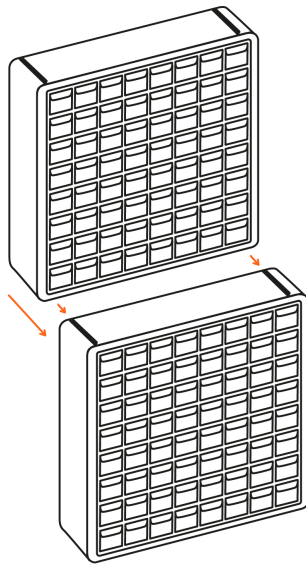

TRUPER

CÓDIGO: 11851 CLAVE: ORG-16

Organizador con 16 gavetas, TRUPER

- Marco de ABS resistente a impactos
- Gavetas de polipropileno traslúcido que permite ver el contenido, con jaladera para fácil apertura
- 8 Separadores para dividir las gavetas ubicados al reverso del organizador
- Ranuras para montarse en pared y rieles que permiten apilar un organizador sobre otro

Certificaciones y garantías

- Garantizado contra defectos de fabricación o mano de obra. La garantía se puede hacer válida con cualquier distribuidor de TRUPER

Especificaciones

Gavetas	16 (chicas)
Dimensiones (base x alto x fondo)	27 x 22 x 16 cm
Dimensiones gaveta chica	6 x 4 x 15 cm
Empaque individual	Caja
Inner	1
Máster	8
Pallet	96

País de origen

Fabricado en México bajo las estrictas especificaciones de GRUPO TRUPER

Imágenes complementarias

Ranuras para montar en pared

16 Gavetas chicas

8 Separadores para dividir las gavetas

Se puede apilar y montar a la pared

Gaveta con jaladera para fácil apertura

Imágenes complementarias