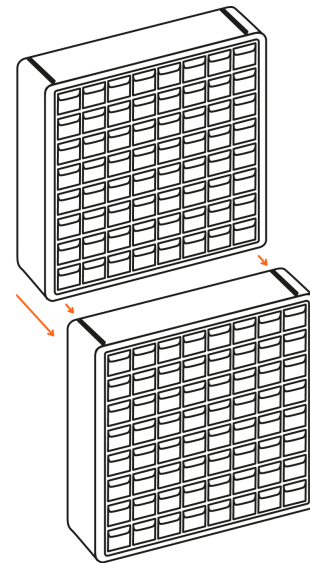

TRUPER

CÓDIGO: 11851 CLAVE: ORG-16

Organizador con 16 gavetas, TRUPER

- Marco de ABS resistente a impactos
- Gavetas de polipropileno traslúcido que permite ver el contenido, con jaladera para fácil apertura
- 8 Separadores para dividir las gavetas ubicados al reverso del organizador
- Ranuras para montarse en pared y rieles que permiten apilar un organizador sobre otro

Certificaciones y garantías

- Garantizado contra defectos de fabricación o mano de obra. La garantía se puede hacer válida con cualquier distribuidor de TRUPER

Especificaciones

Gavetas	16 (chicas)
Dimensiones (base x alto x fondo)	27 x 22 x 16 cm
Dimensiones gaveta chica	6 x 4 x 15 cm
Empaque individual	Caja
Inner	1
Máster	8
Pallet	96

País de origen

Fabricado en México bajo las estrictas especificaciones de GRUPO TRUPER

Imágenes complementarias

Gaveta con jaladera para fácil apertura

Ranuras para montar en pared

16 Gavetas chicas

8 Separadores para dividir las gavetas

Se puede apilar y montar a la pared

Imágenes complementarias