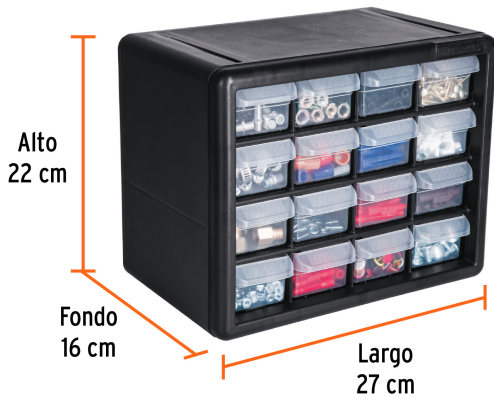

TRUPER

CÓDIGO: 11851 CLAVE: ORG-16

Organizador con 16 gavetas, TRUPER

- Marco de ABS resistente a impactos
- Gavetas de polipropileno traslúcido que permite ver el contenido, con jaladera para fácil apertura
- 8 Separadores para dividir las gavetas ubicados al reverso del organizador
- Ranuras para montarse en pared y rieles que permiten apilar un organizador sobre otro

Certificaciones y garantías

- Garantizado contra defectos de fabricación o mano de obra. La garantía se puede hacer válida con cualquier distribuidor de TRUPER

Especificaciones

Gavetas	16 (chicas)
Dimensiones (base x alto x fondo)	27 x 22 x 16 cm
Dimensiones gaveta chica	6 x 4 x 15 cm
Empaque individual	Caja
Inner	1
Máster	8
Pallet	96

País de origen

Fabricado en México bajo las estrictas especificaciones de GRUPO TRUPER

Imágenes complementarias

Gaveta con jaladera para fácil apertura

Ranuras para montar en pared

16 Gavetas chicas

8 Separadores para dividir las gavetas