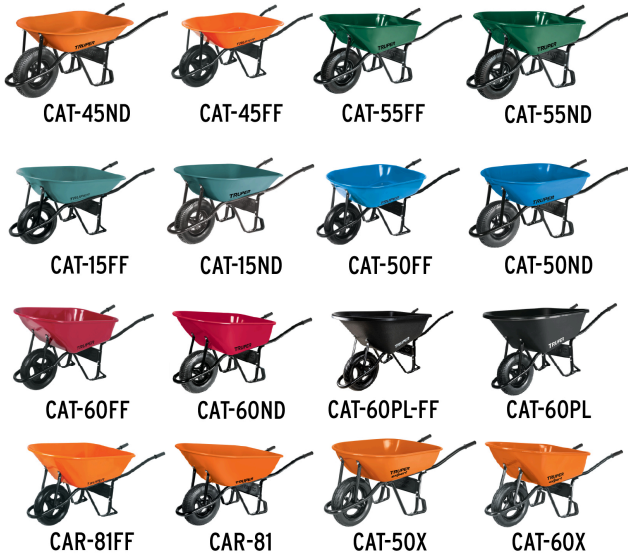

TRUPER

CÓDIGO: 11868 CLAVE: R

Rin, eje y baleros para carretillas EXPERT, TRUPER y PRETUL

- Para carretillas Truper® y Pretul®
- Rin de 3 aspas para llantas 14" y 16"

**Certificaciones y garantías**

• Garantizado contra defectos de fabricación o mano de obra. La garantía se puede hacer válida con cualquier distribuidor de TRUPER

Especificaciones

Empaque individual	Caja
Inner	1
Pallet	175

País de origen

Fabricado en México bajo las estrictas especificaciones de GRUPO TRUPER

Imágenes complementarias

Para carretillas

Para carretillas