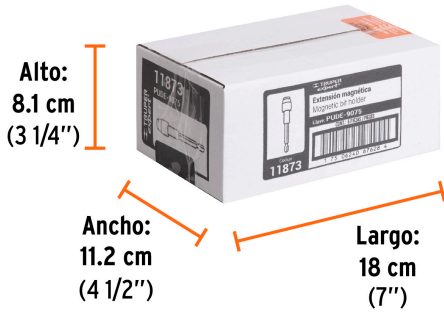

### Especificaciones

Contenido	1 pieza
Largo	3" (75 mm)
Zanco	1/4" (6.5 mm)
Empaque individual	Blíster
Inner	6
Master	72
Pallet	3888

### Datos de Empaque (Medidas y pesos aproximados)

Empaque Individual	<b>Medidas:</b> Alto: 16.3 cm (6 1/2") Ancho: 2.1 cm (3/4") Largo: 6.3 cm (2 1/2") <b>Peso:</b> 0.04 kg (0.09 lb)
Inner	<b>Medidas:</b> Alto: 8.1 cm (3 1/4") Ancho: 11.2 cm (4 1/2") Largo: 18 cm (7") <b>Peso:</b> 0.28 kg (0.62 lb)
Master	<b>Medidas:</b> Alto: 19 cm (7 1/2") Ancho: 36 cm (14 1/4") Largo: 38 cm (15") <b>Peso:</b> 3.98 kg (8.77 lb)

**País de origen**

Fabricado en China bajo las estrictas especificaciones de GRUPO TRUPER

**Imágenes complementarias**

**Adaptador magnético**

Largo 3" (75 mm)

**EMPAQUE INDIVIDUAL**

**Alto:**  
16.3 cm  
(6 1/2")

**Largo:**  
6.3 cm  
(2 1/2")

**Peso: 0.04 kg (0.09 lb)**

**Imágenes complementarias**

**EMPAQUE INNER**

Contiene: 6 piezas

Peso: 0.28 kg (0.62 lb)

**EMPAQUE MASTER**

Contiene: 12 inner (72 piezas)