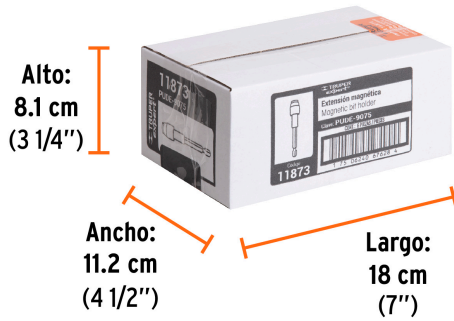

País de origen**Fabricado en China bajo las estrictas especificaciones de GRUPO TRUPER**

Datos de Empaque (Medidas y pesos aproximados)

Empaque Individual

Medidas: Alto: 16.3 cm (6 1/2") Ancho: 2.1 cm (3/4") Largo: 6.3 cm (2 1/2")
Peso: 0.04 kg (0.09 lb)

Inner

Medidas: Alto: 8.1 cm (3 1/4") Ancho: 11.2 cm (4 1/2") Largo: 18 cm (7")
Peso: 0.28 kg (0.62 lb)

Master

Medidas: Alto: 19 cm (7 1/2") Ancho: 36 cm (14 1/4") Largo: 38 cm (15")
Peso: 3.98 kg (8.77 lb)

Imágenes complementarias

Adaptador magnético

Largo 3" (75 mm)

EMPAQUE INDIVIDUAL

Alto:
16.3 cm
(6 1/2")

Largo:
6.3 cm
(2 1/2")

Peso: 0.04 kg (0.09 lb)

Imágenes complementarias

EMPAQUE INNER

Contiene: 6 piezas

Peso: 0.28 kg (0.62 lb)

EMPAQUE MASTER

Contiene: 12 inner (72 piezas)

Peso: 3.98 kg (8.77 lb)