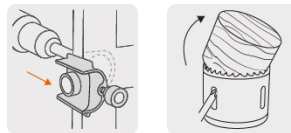

TRUPER *expert*

CÓDIGO: 11877 CLAVE: KITB-4X

Juego de 4 piezas para instalar cerraduras, TRUPER EXPERT

- Brocasieras bimetálicas 10X mayor durabilidad que las de acero al carbono
- Dientes de acero alta velocidad para cortes 2X más rápidos
- Distancia de perforación de 2 3/8" a 2 3/4"
- Ajustable al grosor de la puerta con espesor de 1 3/8" a 1 3/4"
- Diseño de abrazadera tipo C para mejor sujeción, que evita desplazamientos
- No daña la superficie, ni requiere tornillería

Especificaciones

Distancia de perforación	2 3/8" (60 mm) a 2 3/4" (70 mm)
Espesor (grosor de puerta)	1 3/8" (35 mm) a 1 3/4" (45 mm)
Empaque individual	Blíster
Inner	4
Master	16
Pallet	128

Incluye

- 1 Brocasierra de 1"
- 1 Brocasierra de 2-1/8"
- 1 Mandril de 3/8" con adaptador para 7/16"
- 1 Plantilla