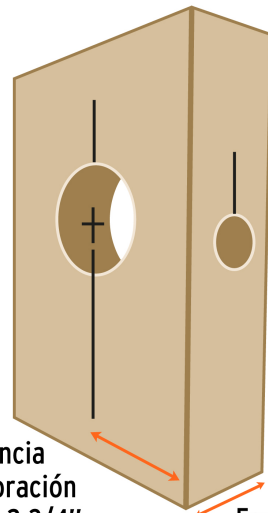

Distancia de perforación 2 3/8" a 2 3/4"

Espesor de puerta 1 3/8" a 1 3/4"