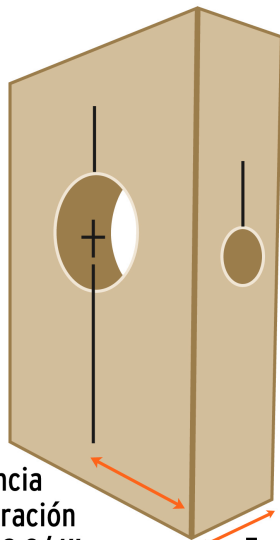

TRUPER *expert*

CÓDIGO: 11877 CLAVE: KITB-4X

Juego de 4 piezas para instalar cerraduras, TRUPER EXPERT

- Brocasieras bimetálicas 10X mayor durabilidad que las de acero al carbono
- Dientes de acero alta velocidad para cortes 2X más rápidos
- Distancia de perforación de 2 3/8" a 2 3/4"
- Ajustable al grosor de la puerta con espesor de 1 3/8" a 1 3/4"
- Diseño de abrazadera tipo C para mejor sujeción, que evita desplazamientos
- No daña la superficie, ni requiere tornillería

Especificaciones

Distancia de perforación	2 3/8" (60 mm) a 2 3/4" (70 mm)
Espesor (grosor de puerta)	1 3/8" (35 mm) a 1 3/4" (45 mm)
Empaque individual	Blíster
Inner	4
Máster	16
Pallet	128

Incluye

- 1 Brocasierra de 1"
- 1 Brocasierra de 2-1/8"
- 1 Mandril de 3/8" con adaptador para 7/16"
- 1 Plantilla

Perilla de fijación

No daña la superficie,
ni requiere tornillería

Distancia de perforación
2 3/8" a 2 3/4"

Espesor de puerta
1 3/8" a 1 3/4"

Imágenes complementarias

EMPAQUE INDIVIDUAL

Peso: 0.63 kg (1.4 lb)

EMPAQUE INNER

Contiene: 4 piezas

Peso: 2.74 kg (6 lb)

EMPAQUE MASTER

Contiene: 4 inner (16 piezas)

Peso: 11.9 kg (26.2 lb)