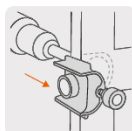

TRUPER *expert*

CÓDIGO: 11877 CLAVE: KITB-4X

Juego de 4 piezas para instalar cerraduras, TRUPER EXPERT

- Brocasieras bimetálicas 10X mayor durabilidad que las de acero al carbono
- Dientes de acero alta velocidad para cortes 2X más rápidos
- Distancia de perforación de 2 3/8" a 2 3/4"
- Ajustable al grosor de la puerta con espesor de 1 3/8" a 1 3/4"
- Diseño de abrazadera tipo C para mejor sujeción, que evita desplazamientos
- No daña la superficie, ni requiere tornillería

Especificaciones

Distancia de perforación	2 3/8" (60 mm) a 2 3/4" (70 mm)
Espesor (grosor de puerta)	1 3/8" (35 mm) a 1 3/4" (45 mm)
Empaque individual	Blíster
Inner	4
Máster	16
Pallet	128

Incluye

- 1 Brocasierra de 1"
- 1 Brocasierra de 2-1/8"
- 1 Mandril de 3/8" con adaptador para 7/16"
- 1 Plantilla