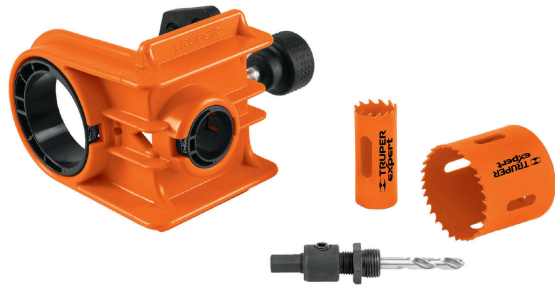

TRUPER *expert*

CÓDIGO: 11877 CLAVE: KITB-4X

Juego de 4 piezas para instalar cerraduras, TRUPER EXPERT

- Brocasieras bimetálicas 10X mayor durabilidad que las de acero al carbono
- Dientes de acero alta velocidad para cortes 2X más rápidos
- Distancia de perforación de 2 3/8" a 2 3/4"
- Ajustable al grosor de la puerta con espesor de 1 3/8" a 1 3/4"
- Diseño de abrazadera tipo C para mejor sujeción, que evita desplazamientos
- No daña la superficie, ni requiere tornillería

Especificaciones

Distancia de perforación	2 3/8" (60 mm) a 2 3/4" (70 mm)
Espesor (grosor de puerta)	1 3/8" (35 mm) a 1 3/4" (45 mm)
Empaque individual	Blíster
Inner	4
Máster	16
Pallet	128

Incluye

- 1 Brocasierra de 1"
- 1 Brocasierra de 2-1/8"
- 1 Mandril de 3/8" con adaptador para 7/16"
- 1 Plantilla

País de origen

Fabricado en China bajo las estrictas especificaciones de GRUPO TRUPER

Imágenes complementarias

Incluye

	Brocasieras biometálicas 1" y 2 1/8"	2
	Mandriles de 7/16" con adaptador	1
	Platilla	1