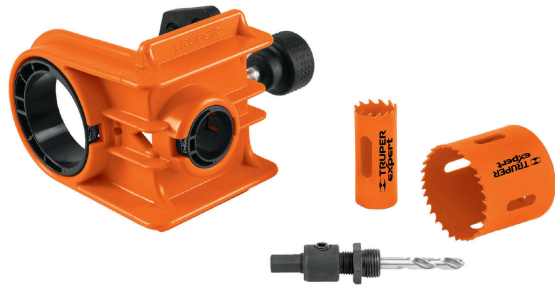

TRUPER *expert*

CÓDIGO: 11877 CLAVE: KITB-4X

Juego de 4 piezas para instalar cerraduras, TRUPER EXPERT

- Brocasieras bimetálicas 10X mayor durabilidad que las de acero al carbono
- Dientes de acero alta velocidad para cortes 2X más rápidos
- Distancia de perforación de 2 3/8" a 2 3/4"
- Ajustable al grosor de la puerta con espesor de 1 3/8" a 1 3/4"
- Diseño de abrazadera tipo C para mejor sujeción, que evita desplazamientos
- No daña la superficie, ni requiere tornillería

Especificaciones

Distancia de perforación	2 3/8" (60 mm) a 2 3/4" (70 mm)
Espesor (grosor de puerta)	1 3/8" (35 mm) a 1 3/4" (45 mm)
Empaque individual	Blíster
Inner	4
Master	16
Pallet	128

Incluye

- 1 Brocasierra de 1"
- 1 Brocasierra de 2-1/8"
- 1 Mandril de 3/8" con adaptador para 7/16"
- 1 Plantilla

País de origen

Fabricado en China bajo las estrictas especificaciones de GRUPO TRUPER

Imágenes complementarias

Incluye

	Brocasieras biometálicas 1" y 2 1/8"	2
	Mandriles de 7/16" con adaptador	1
	Platilla	1