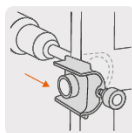

TRUPER *expert*

CÓDIGO: 11877 CLAVE: KITB-4X

Juego de 4 piezas para instalar cerraduras, TRUPER EXPERT

- Brocasieras bimetálicas 10X mayor durabilidad que las de acero al carbono
- Dientes de acero alta velocidad para cortes 2X más rápidos
- Distancia de perforación de 2 3/8" a 2 3/4"
- Ajustable al grosor de la puerta con espesor de 1 3/8" a 1 3/4"
- Diseño de abrazadera tipo C para mejor sujeción, que evita desplazamientos
- No daña la superficie, ni requiere tornillería

Especificaciones

Distancia de perforación	2 3/8" (60 mm) a 2 3/4" (70 mm)
Espesor (grosor de puerta)	1 3/8" (35 mm) a 1 3/4" (45 mm)
Empaque individual	Blíster
Inner	4
Máster	16
Pallet	128

Incluye

- 1 Brocasierra de 1"
- 1 Brocasierra de 2-1/8"
- 1 Mandril de 3/8" con adaptador para 7/16"
- 1 Plantilla