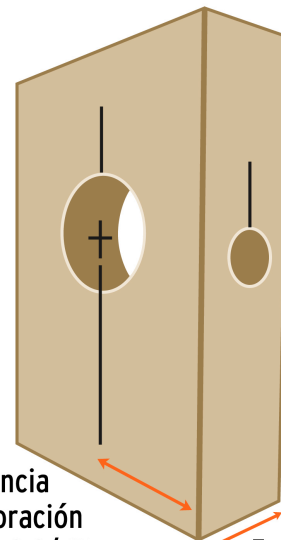

Distancia de perforación 2 3/8" a 2 3/4"

Espesor de puerta 1 3/8" a 1 3/4"