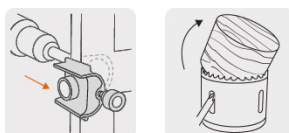

TRUPER *expert*

CÓDIGO: 11877 CLAVE: KITB-4X

Juego de 4 piezas para instalar cerraduras, TRUPER EXPERT

- Brocasieras bimetálicas 10X mayor durabilidad que las de acero al carbono
- Dientes de acero alta velocidad para cortes 2X más rápidos
- Distancia de perforación de 2 3/8" a 2 3/4"
- Ajustable al grosor de la puerta con espesor de 1 3/8" a 1 3/4"
- Diseño de abrazadera tipo C para mejor sujeción, que evita desplazamientos
- No daña la superficie, ni requiere tornillería

Especificaciones

Distancia de perforación	2 3/8" (60 mm) a 2 3/4" (70 mm)
Espesor (grosor de puerta)	1 3/8" (35 mm) a 1 3/4" (45 mm)
Empaque individual	Blíster
Inner	4
Master	16
Pallet	128

Incluye

- 1 Brocasierra de 1"
- 1 Brocasierra de 2-1/8"
- 1 Mandril de 3/8" con adaptador para 7/16"
- 1 Plantilla