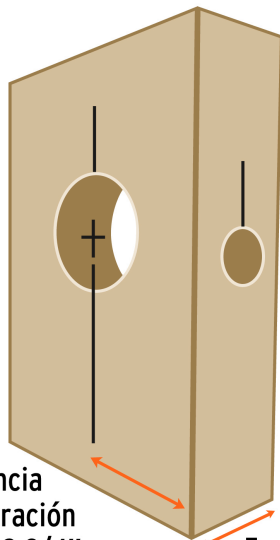

TRUPER *expert*

CÓDIGO: 11877 CLAVE: KITB-4X

Juego de 4 piezas para instalar cerraduras, TRUPER EXPERT

- Brocasieras bimetálicas 10X mayor durabilidad que las de acero al carbono
- Dientes de acero alta velocidad para cortes 2X más rápidos
- Distancia de perforación de 2 3/8" a 2 3/4"
- Ajustable al grosor de la puerta con espesor de 1 3/8" a 1 3/4"
- Diseño de abrazadera tipo C para mejor sujeción, que evita desplazamientos
- No daña la superficie, ni requiere tornillería

Especificaciones

Distancia de perforación	2 3/8" (60 mm) a 2 3/4" (70 mm)
Espesor (grosor de puerta)	1 3/8" (35 mm) a 1 3/4" (45 mm)
Empaque individual	Blíster
Inner	4
Master	16
Pallet	128

Incluye

- 1 Brocasierra de 1"
- 1 Brocasierra de 2-1/8"
- 1 Mandril de 3/8" con adaptador para 7/16"
- 1 Plantilla

Perilla de fijación

No daña la superficie,
ni requiere tornillería

Distancia de perforación
2 3/8" a 2 3/4"

Espesor de puerta
1 3/8" a 1 3/4"

EMPAQUE INDIVIDUAL

Alto:
22.2 cm
(8 1/2")

Largo:
20.2 cm
(8")

Peso: 0.63 kg (1.4 lb)

Imágenes complementarias

EMPAQUE INNER

Contiene: 4 piezas

Peso: 2.74 kg (6 lb)

EMPAQUE MASTER

Contiene: 4 inner (16 piezas)

Peso: 11.9 kg (26.2 lb)