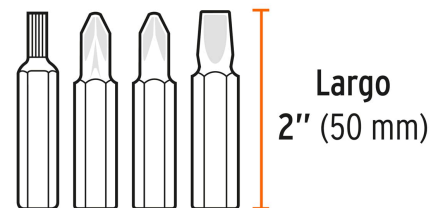

Certificaciones y garantías

- Exceden la norma en puntas de cruz, plana y pozidriv: ASME B107.600

Especificaciones

Contenido	58 piezas
Largo	1" (25 mm)
Zanco	1/4" (6.5 mm)
Empaque individual	Estuche
Inner	3
Máster	24
Pallet	1152

Incluye

- 21 Puntas de cruz
- 5 Puntas pozidriv
- 5 Puntas planas
- 7 Puntas hexagonales
- 12 Puntas torx
- 7 Puntas torx con seguro
- 1 Extensión hexagonal magnética de 60 mm

País de origen

Fabricado en China bajo las estrictas especificaciones de GRUPO TRUPER

Imágenes complementarias

CONTENIDO

-  21 Puntas de cruz
-  5 Puntas pozidriv
-  5 Puntas planas
-  7 Puntas hexagonales
-  12 Puntas torx
-  7 Puntas torx con seguro
- 1 Extensión hexagonal magnética de 60 mm

1 Extensión magnética de 60 mm