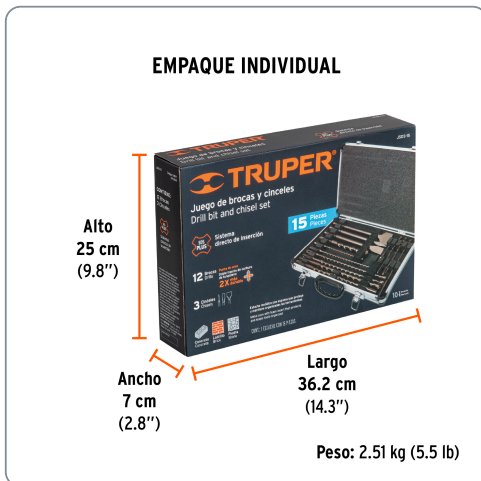

TRUPER CÓDIGO: 11897 CLAVE: JSDS-15

Juego de 15 brocas y cinceles SDS Plus en estuche, TRUPER

- Para perforaciones en concreto y ladrillo
- Punta de cruz con doble inserto de carburo para mayor precisión de perforación
- Cuerpo de acero al cromo que ofrece mayor resistencia al calentamiento

Especificaciones técnicas	
Longitud de cinceles	10" (25 cm)
Tipo de zanco	Sistema directo de inserción SDS Plus

Incluye	
1 Cíncel largo de punta	
1 Cíncel largo plano 3/4"	
1 Cíncel largo plano 1-1/2"	
1 Broca 3/16" x 8"	
1 Broca 1/4" x 4"	
1 Broca 1/4" x 6"	
1 Broca 1/4" x 8"	
1 Broca 1/4" x 10"	
1 Broca 5/16" x 6"	
1 Broca 5/16" x 12"	
1 Broca 3/8" x 6"	
1 Broca 3/8" x 12"	
1 Broca 1/2" x 6"	
1 Broca 1/2" x 12"	
1 Broca 5/8" x 8"	

Datos de empaque	
Empaque individual: Caja	
Empaque logístico	Cantidad
Inner	1
Máster	5
Pallet	120

Certificaciones y garantías

Producto fabricado en China bajo las estrictas especificaciones de Truper

EMPAQUE INDIVIDUAL