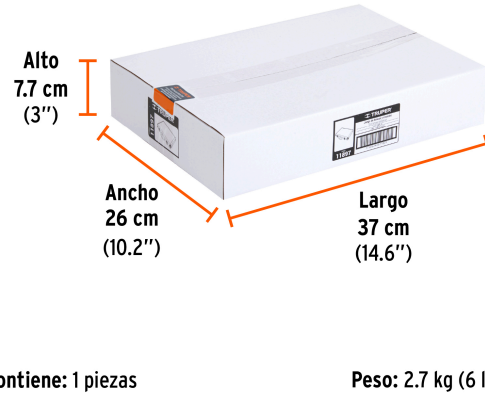

Especificaciones técnicas	
Longitud de cinceles	10" (25 cm)
Tipo de zanco	Sistema directo de inserción SDS Plus

Incluye	
1 Cíncel largo de punta	
1 Cíncel largo plano 3/4"	
1 Cíncel largo plano 1-1/2"	
1 Broca 3/16" x 8"	
1 Broca 1/4" x 4"	
1 Broca 1/4" x 6"	
1 Broca 1/4" x 8"	
1 Broca 1/4" x 10"	
1 Broca 5/16" x 6"	
1 Broca 5/16" x 12"	
1 Broca 3/8" x 6"	
1 Broca 3/8" x 12"	
1 Broca 1/2" x 6"	
1 Broca 1/2" x 12"	
1 Broca 5/8" x 8"	

Datos de empaque	
Empaque individual: Caja	
Empaque logístico	Cantidad
Inner	1
Máster	5
Pallet	120

Certificaciones y garantías

Producto fabricado en China bajo las estrictas especificaciones de Truper

EMPAQUE INDIVIDUAL

EMPAQUE INNER

EMPAQUE MÁSTER