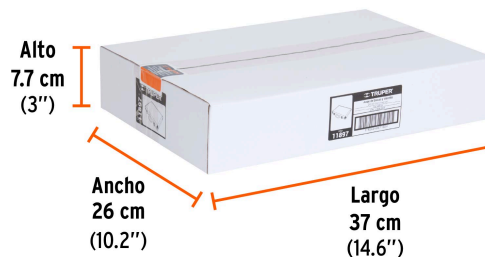

Datos de empaque	
Empaque individual: Caja	
Empaque logístico	Cantidad
Inner	1
Máster	5
Pallet	120

**Certificaciones y garantías**

Producto fabricado en China bajo las estrictas especificaciones de Truper

Especificaciones técnicas	
Longitud de cinceles	10" (25 cm)
Tipo de zanco	Sistema directo de inserción SDS Plus

Incluye	
1 Cincel largo de punta	
1 Cincel largo plano 3/4"	
1 Cincel largo plano 1-1/2"	
1 Broca 3/16" x 8"	
1 Broca 1/4" x 4"	
1 Broca 1/4" x 6"	
1 Broca 1/4" x 8"	
1 Broca 1/4" x 10"	
1 Broca 5/16" x 6"	
1 Broca 5/16" x 12"	
1 Broca 3/8" x 6"	
1 Broca 3/8" x 12"	
1 Broca 1/2" x 6"	
1 Broca 1/2" x 12"	
1 Broca 5/8" x 8"	

### EMPAQUE INDIVIDUAL

Peso: 2.51 kg (5.5 lb)

### EMPAQUE INNER

Contiene: 1 piezas

Peso: 2.7 kg (6 lb)