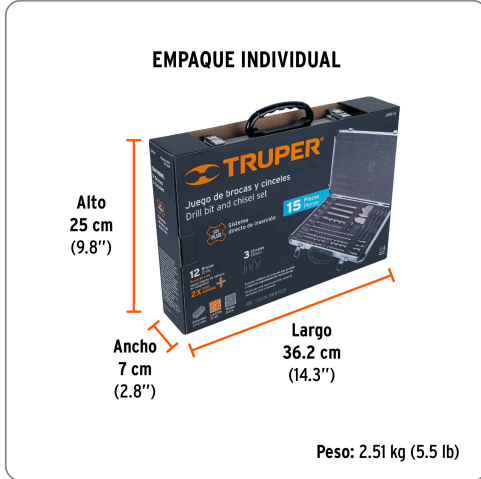

**TRUPER** CÓDIGO: 11897 CLAVE: JSDS-15

Datos de empaque	
Empaque individual: Caja	
Empaque logístico	Cantidad
Inner	1
Máster	5
Pallet	120

**Certificaciones y garantías**

Producto fabricado en China bajo las estrictas especificaciones de Truper

Especificaciones técnicas	
Longitud de cinceles	10" (25 cm)
Tipo de zanco	Sistema directo de inserción SDS Plus

Incluye	
1 Cincel largo de punta	
1 Cincel largo plano 3/4"	
1 Cincel largo plano 1-1/2"	
1 Broca 3/16" x 8"	
1 Broca 1/4" x 4"	
1 Broca 1/4" x 6"	
1 Broca 1/4" x 8"	
1 Broca 1/4" x 10"	
1 Broca 5/16" x 6"	
1 Broca 5/16" x 12"	
1 Broca 3/8" x 6"	
1 Broca 3/8" x 12"	
1 Broca 1/2" x 6"	
1 Broca 1/2" x 12"	
1 Broca 5/8" x 8"	

### EMPAQUE MÁSTER

Contiene: 5 inner (5 piezas)

Peso: 14.1 kg (31 lb)

Los productos ilustrados y la información pueden cambiar sin previo aviso, como resultado de nuestros procesos de mejora continua.

Prohibida su reproducción o divulgación total o parcial, así como su uso o aprovechamiento sin autorización escrita de Truper, S.A. de C.V.