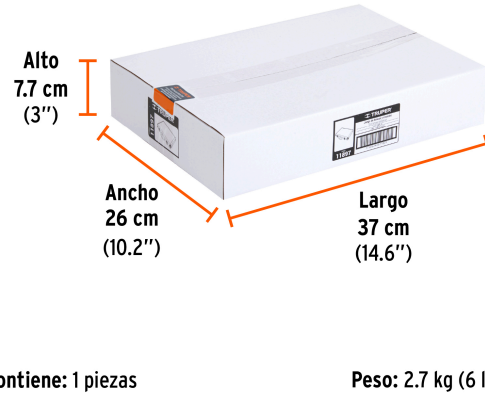

Datos de empaque	
Empaque individual: Caja	
Empaque logístico	Cantidad
Inner	1
Máster	5
Pallet	120

Certificaciones y garantías

Producto fabricado en China bajo las estrictas especificaciones de Truper

Especificaciones técnicas	
Longitud de cinceles	10" (25 cm)
Tipo de zanco	Sistema directo de inserción SDS Plus

Incluye	
1 Cíncel largo de punta	
1 Cíncel largo plano 3/4"	
1 Cíncel largo plano 1-1/2"	
1 Broca 3/16" x 8"	
1 Broca 1/4" x 4"	
1 Broca 1/4" x 6"	
1 Broca 1/4" x 8"	
1 Broca 1/4" x 10"	
1 Broca 5/16" x 6"	
1 Broca 5/16" x 12"	
1 Broca 3/8" x 6"	
1 Broca 3/8" x 12"	
1 Broca 1/2" x 6"	
1 Broca 1/2" x 12"	
1 Broca 5/8" x 8"	

EMPAQUE INDIVIDUAL

EMPAQUE INNER

EMPAQUE MÁSTER