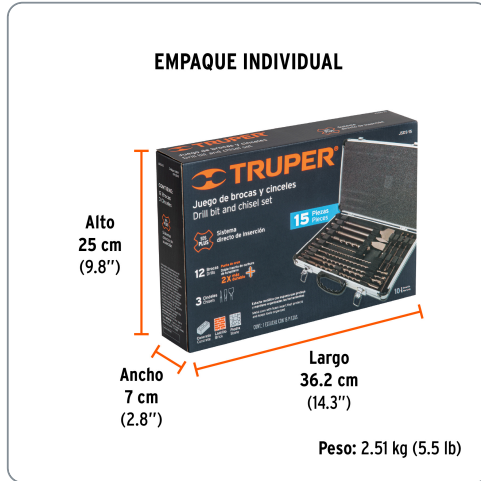

TRUPER CÓDIGO: 11897 CLAVE: JSDS-15

Juego de 15 brocas y cinceles SDS Plus en estuche, TRUPER

- Para perforaciones en concreto y ladrillo
- Punta de cruz con doble inserto de carburo para mayor precisión de perforación
- Cuerpo de acero al cromo que ofrece mayor resistencia al calentamiento

Datos de empaque	
Empaque individual: Caja	
Empaque logístico	Cantidad
Inner	1
Máster	5
Pallet	120

Certificaciones y garantías

Producto fabricado en China bajo las estrictas especificaciones de Truper

Especificaciones técnicas	
Longitud de cinceles	10" (25 cm)
Tipo de zanco	Sistema directo de inserción SDS Plus

Incluye	
1 Cíncel largo de punta	
1 Cíncel largo plano 3/4"	
1 Cíncel largo plano 1-1/2"	
1 Broca 3/16" x 8"	
1 Broca 1/4" x 4"	
1 Broca 1/4" x 6"	
1 Broca 1/4" x 8"	
1 Broca 1/4" x 10"	
1 Broca 5/16" x 6"	
1 Broca 5/16" x 12"	
1 Broca 3/8" x 6"	
1 Broca 3/8" x 12"	
1 Broca 1/2" x 6"	
1 Broca 1/2" x 12"	
1 Broca 5/8" x 8"	