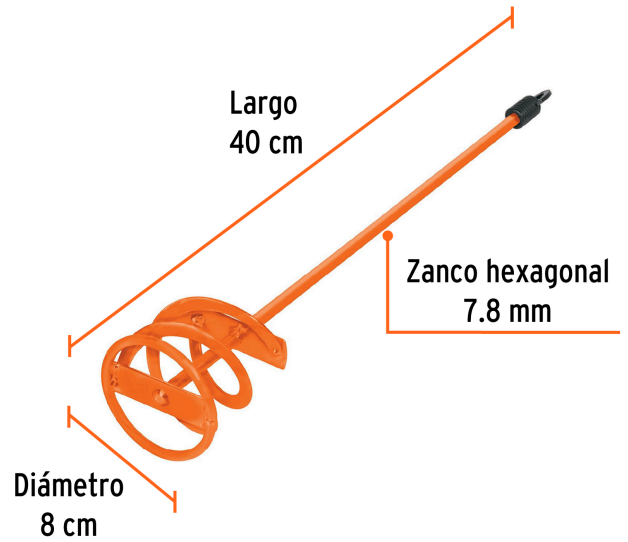

TRUPER

CÓDIGO: 11971 CLAVE: REV-8

Revolvedor de pintura, 80mm de diámetro, TRUPER

- Cuerpo de acero
- Para taladro con broquero de 1/2"
- Ideal para mezclar pintura, adhesivo cerámico y otros materiales líquidos
- Anillo inferior para no dañar las cubetas

**Especificaciones**

Diámetro del anillo inferior	8 cm (3")
Largo	40 cm
Mezcla hasta	40 L (15 kg)
Inner	2
Master	36
Pallet	720

País de origen**Fabricado en China bajo las estrictas especificaciones de GRUPO TRUPER**

Imágenes complementarias

EMPAQUE INDIVIDUAL

Peso: 0.32 kg (0.7 lb)

EMPAQUE INNER

Contiene: 2 piezas

Peso: 0.7 kg (1.5 lb)

Imágenes complementarias

EMPAQUE MASTER

Contiene: 18 inner (36 piezas)

Peso: 13.26 kg (29.2 lb)