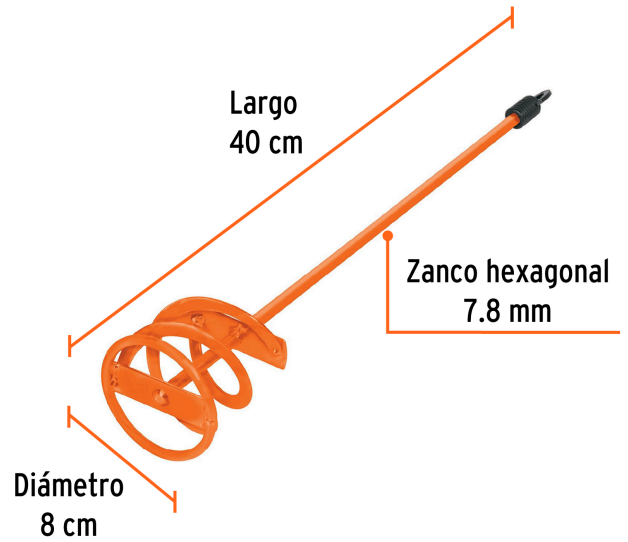

TRUPER

CÓDIGO: 11971    CLAVE: REV-8

**Revolvedor de pintura, 80mm de diámetro, TRUPER**

- Cuerpo de acero
- Para taladro con broquero de 1/2"
- Ideal para mezclar pintura, adhesivo cerámico y otros materiales líquidos
- Anillo inferior para no dañar las cubetas

**Especificaciones**

<b>Diámetro del anillo inferior</b>	8 cm (3")
<b>Largo</b>	40 cm
<b>Mezcla hasta</b>	40 L (15 kg)
<b>Inner</b>	2
<b>Máster</b>	36
<b>Pallet</b>	720

**País de origen****Fabricado en China bajo las estrictas especificaciones de GRUPO TRUPER**

Imágenes complementarias

EMPAQUE INDIVIDUAL

Peso: 0.32 kg (0.7 lb)

EMPAQUE INNER

Contiene: 2 piezas

Peso: 0.7 kg (1.5 lb)

**Imágenes complementarias**

**EMPAQUE MASTER**

Contiene: 18 inner (36 piezas)

Peso: 13.26 kg (29.2 lb)

**EMPAQUE MASTER**

Contiene: 18 inner (36 piezas)

Peso: 13.26 kg (29.2 lb)