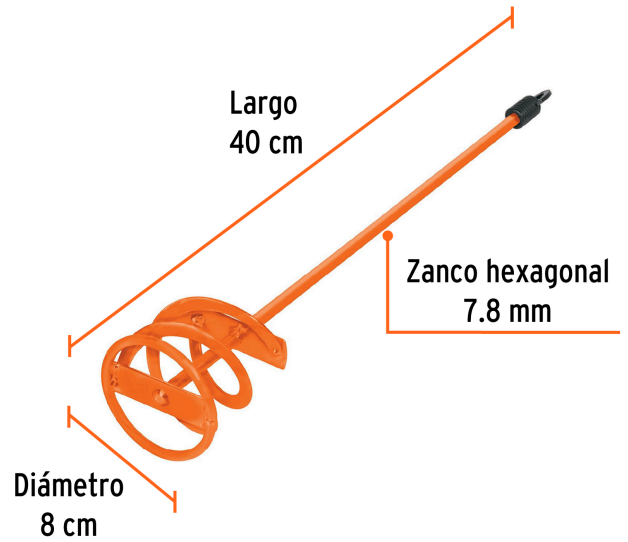

TRUPER

CÓDIGO: 11971    CLAVE: REV-8

**Revolvedor de pintura, 80mm de diámetro, TRUPER**

- Cuerpo de acero
- Para taladro con broquero de 1/2"
- Ideal para mezclar pintura, adhesivo cerámico y otros materiales líquidos
- Anillo inferior para no dañar las cubetas

**Especificaciones**

<b>Diámetro del anillo inferior</b>	8 cm (3")
<b>Largo</b>	40 cm
<b>Mezcla hasta</b>	40 L (15 kg)
<b>Inner</b>	2
<b>Máster</b>	36
<b>Pallet</b>	720

**País de origen****Fabricado en China bajo las estrictas especificaciones de GRUPO TRUPER**

Imágenes complementarias

EMPAQUE INDIVIDUAL

Peso: 0.32 kg (0.7 lb)

EMPAQUE INNER

Contiene: 2 piezas

Peso: 0.7 kg (1.5 lb)

Imágenes complementarias

EMPAQUE MASTER

Contiene: 18 inner (36 piezas)

Peso: 13.26 kg (29.2 lb)