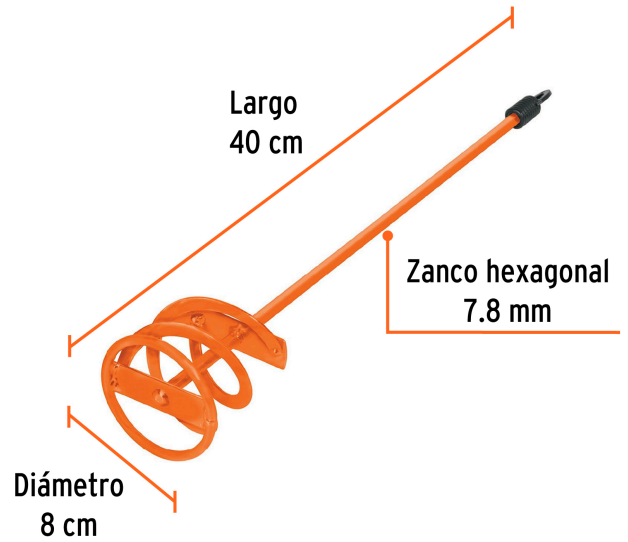

TRUPER

CÓDIGO: 11971 CLAVE: REV-8

Revolvedor de pintura, 80mm de diámetro, TRUPER

- Cuerpo de acero
- Para taladro con broquero de 1/2"
- Ideal para mezclar pintura, adhesivo cerámico y otros materiales líquidos
- Anillo inferior para no dañar las cubetas

**Especificaciones**

Diámetro del anillo inferior	8 cm (3")
Largo	40 cm
Mezcla hasta	40 L (15 kg)
Inner	2
Máster	36
Pallet	720

País de origen**Fabricado en China bajo las estrictas especificaciones de GRUPO TRUPER**

Imágenes complementarias

EMPAQUE INDIVIDUAL

Peso: 0.32 kg (0.7 lb)

EMPAQUE INNER

Contiene: 2 piezas

Peso: 0.7 kg (1.5 lb)

Imágenes complementarias

EMPAQUE MASTER

Contiene: 18 inner (36 piezas)

Peso: 13.26 kg (29.2 lb)