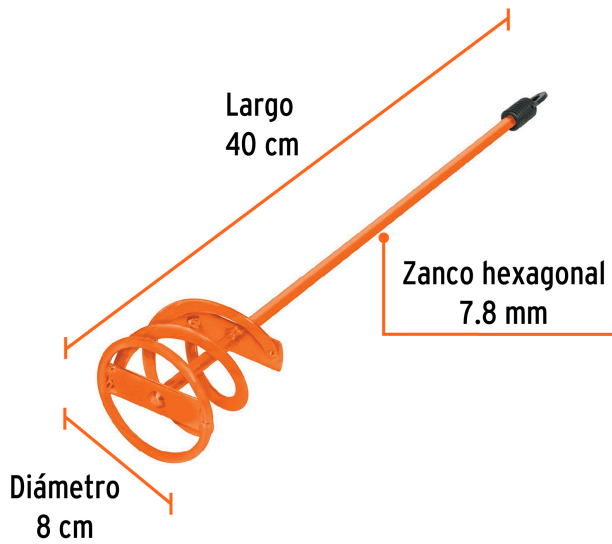

TRUPER

CÓDIGO: 11971 CLAVE: REV-8

**Revolvedor de pintura, 80mm de diámetro, TRUPER**

- Cuerpo de acero
- Para taladro con broquero de 1/2"
- Ideal para mezclar pintura, adhesivo cerámico y otros materiales líquidos
- Anillo inferior para no dañar las cubetas

**Especificaciones**

<b>Diámetro del anillo inferior</b>	8 cm (3")
<b>Largo</b>	40 cm
<b>Mezcla hasta</b>	40 L (15 kg)
<b>Inner</b>	2
<b>Máster</b>	36
<b>Pallet</b>	720

**País de origen****Fabricado en China bajo las estrictas especificaciones de GRUPO TRUPER**

**Imágenes complementarias**

**EMPAQUE INDIVIDUAL**

Peso: 0.32 kg (0.7 lb)

**EMPAQUE INNER**

Contiene: 2 piezas

Peso: 0.7 kg (1.5 lb)

**EMPAQUE MASTER**

Contiene: 18 inner (36 piezas)

Peso: 13.26 kg (29.2 lb)

Imágenes complementarias