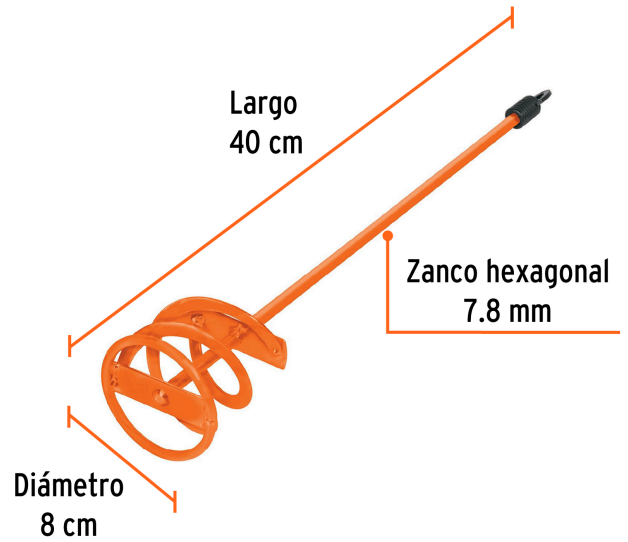

TRUPER

CÓDIGO: 11971    CLAVE: REV-8

**Revolvedor de pintura, 80mm de diámetro, TRUPER**

- Cuerpo de acero
- Para taladro con broquero de 1/2"
- Ideal para mezclar pintura, adhesivo cerámico y otros materiales líquidos
- Anillo inferior para no dañar las cubetas

**Especificaciones**

<b>Diámetro del anillo inferior</b>	8 cm (3")
<b>Largo</b>	40 cm
<b>Mezcla hasta</b>	40 L (15 kg)
<b>Inner</b>	2
<b>Master</b>	36
<b>Pallet</b>	720

**País de origen****Fabricado en China bajo las estrictas especificaciones de GRUPO TRUPER**

Imágenes complementarias

EMPAQUE INDIVIDUAL

Peso: 0.32 kg (0.7 lb)

EMPAQUE INNER

Contiene: 2 piezas

Peso: 0.7 kg (1.5 lb)

## EMPAQUE MASTER

Contiene: 18 inner (36 piezas)

Peso: 13.26 kg (29.2 lb)