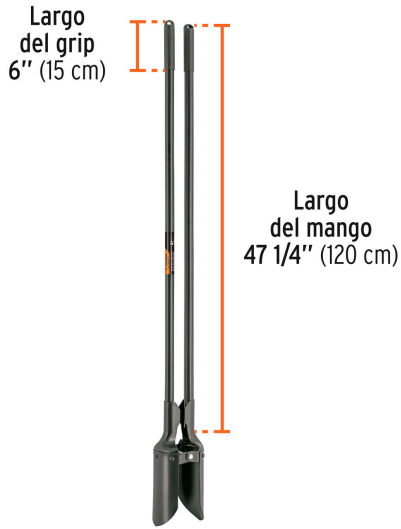

TRUPER *expert*

CÓDIGO: 11981    CLAVE: CA-38M

**Cavador mangos de acero 47", TRUPER EXPERT**

- Recomendado para uso agrícola
- Hojas de acero templado para mayor resistencia y durabilidad
- Mangos de acero con grips 6"
- Ideales para remover y airear el suelo antes de la siembra
- Para agricultura, cultivo de flores, frutas, semillas y mas

**Certificaciones y garantías**

- Excede la norma: Especific. Federal: GGG-D-326-c

**Especificaciones**

Largo de mangos	47 1/4" (120 cm)
Grips	6" (15 cm)
Espesor pared tubo	1.5 mm (0.06")
Espesor hoja / socket	2 mm / 4 mm
Apertura máxima	6 1/2" (165 mm)
Inner	2
Pallet	176

**País de origen**

Fabricado en México bajo las estrictas especificaciones de GRUPO TRUPER

**Imágenes complementarias**

**EMPAQUE INNER**

Contiene: 2 piezas

Peso: 10.4 kg (23 lb)