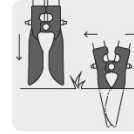

TRUPER *expert*

CÓDIGO: 11981 CLAVE: CA-38M

Cavador mangos de acero 47", TRUPER EXPERT

- Recomendado para uso agrícola
- Hojas de acero templado para mayor resistencia y durabilidad
- Mangos de acero con grips 6"
- Ideales para remover y airear el suelo antes de la siembra
- Para agricultura, cultivo de flores, frutas, semillas y mas

**Certificaciones y garantías**

- Excede la norma: Especific. Federal: GGG-D-326-c

Especificaciones

Largo de mangos	47 1/4" (120 cm)
Grips	6" (15 cm)
Espesor pared tubo	1.5 mm (0.06")
Espesor hoja / socket	2 mm / 4 mm
Apertura máxima	6 1/2" (165 mm)
Inner	2
Pallet	176