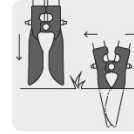

TRUPER *expert*

CÓDIGO: 11981    CLAVE: CA-38M

**Cavador mangos de acero 47", TRUPER EXPERT**

- Recomendado para uso agrícola
- Hojas de acero templado para mayor resistencia y durabilidad
- Mangos de acero con grips 6"
- Ideales para remover y airear el suelo antes de la siembra
- Para agricultura, cultivo de flores, frutas, semillas y mas

**Certificaciones y garantías**

- Excede la norma: Especific. Federal: GGG-D-326-c

**Especificaciones**

Largo de mangos	47 1/4" (120 cm)
Grips	6" (15 cm)
Espesor pared tubo	1.5 mm (0.06")
Espesor hoja / socket	2 mm / 4 mm
Apertura máxima	6 1/2" (165 mm)
Inner	2
Pallet	176