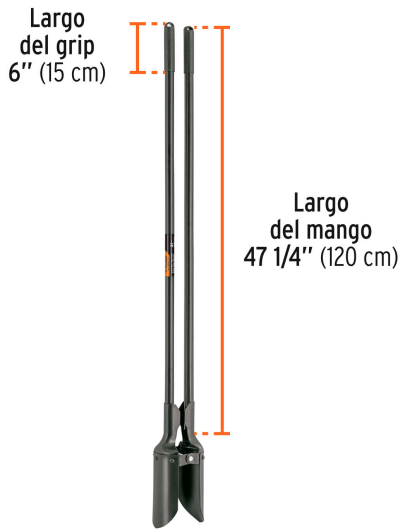

TRUPER *expert*

CÓDIGO: 11981 CLAVE: CA-38M

Cavador mangos de acero 47", TRUPER EXPERT

- Recomendado para uso agrícola
- Hojas de acero templado para mayor resistencia y durabilidad
- Mangos de acero con grips 6"
- Ideales para remover y airear el suelo antes de la siembra
- Para agricultura, cultivo de flores, frutas, semillas y mas

**Certificaciones y garantías**

- Excede la norma: Especific. Federal: GGG-D-326-c

Especificaciones

Largo de mangos	47 1/4" (120 cm)
Grips	6" (15 cm)
Espesor pared tubo	1.5 mm (0.06")
Espesor hoja / socket	2 mm / 4 mm
Apertura máxima	6 1/2" (165 mm)
Inner	2
Pallet	176

País de origen**Fabricado en México bajo las estrictas especificaciones de GRUPO TRUPER**

Imágenes complementarias

EMPAQUE INDIVIDUAL

Peso: 5.2 kg (11.5 lb)

EMPAQUE INNER

Contiene: 2 piezas

Peso: 10.4 kg (23 lb)