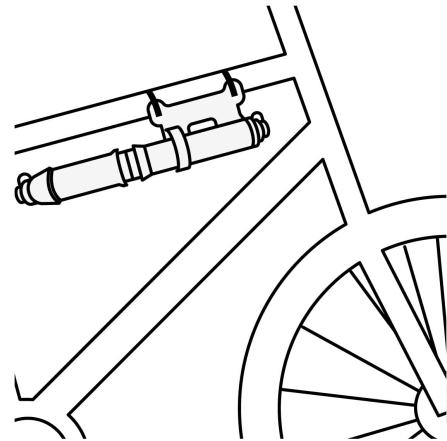

TRUPER

CÓDIGO: 11997 CLAVE: BOM-MI-X

Mini bomba manual para bicicleta, abatible, 75 PSI, TRUPER

- Cuerpo ligero de aluminio con diseño compacto
- Manguera reversible para válvulas tipo europea (Presta) y americana (Schrader). No están incluidas
- Compartimento para guardar manguera (incluida)
- Soporte para montarla al cuadro de la bicicleta

Incluye

Adaptador y válvula para balones

País de origen

Fabricado en China bajo las estrictas especificaciones de GRUPO TRUPER

Imágenes complementarias

Compartimento para manguera

Soporte para bicicleta

Para válvulas tipo:

Cuerpo ligero de aluminio

Soporte para cuadro de bicicleta

Compartimiento para guardar manguera

Diámetro 22 mm (7/8")

Largo 19 cm (7")

Válvula para inflar balones

Adaptador para inflables

Manguera reversible para válvula americana (Schrader) y europea (Presta)