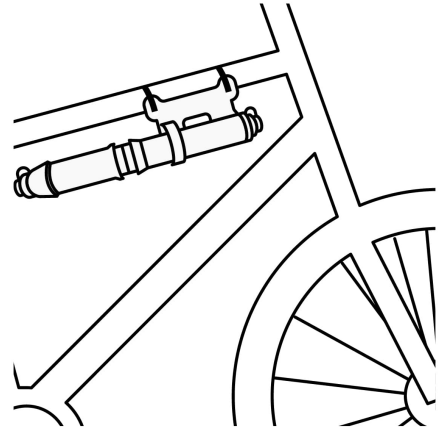

TRUPER

CÓDIGO: 11997 CLAVE: BOM-MI-X

Mini bomba manual para bicicleta, abatible, 75 PSI, TRUPER

- Cuerpo ligero de aluminio con diseño compacto
- Manguera reversible para válvulas tipo europea (Presta) y americana (Schrader). No estan incluidas
- Compartimento para guardar manguera (incluida)
- Soporte para montarla al cuadro de la bicicleta

País de origen

Fabricado en China bajo las estrictas especificaciones de GRUPO TRUPER

Incluye

Adaptador y válvula para balones

Imágenes complementarias

Compartimento para manguera

Soporte para bicicleta

Para válvulas tipo:

Schrader

Presta

Soporte para
cuadro de bicicletaCuerpo ligero
de aluminioCompartimiento para
guardar mangueraVálvula para
inflar balonesAdaptador
para inflablesManguera reversible
para válvula
americana (Schrader)
y europea (Presta)Diámetro
22 mm
(7/8")Largo
19 cm (7")