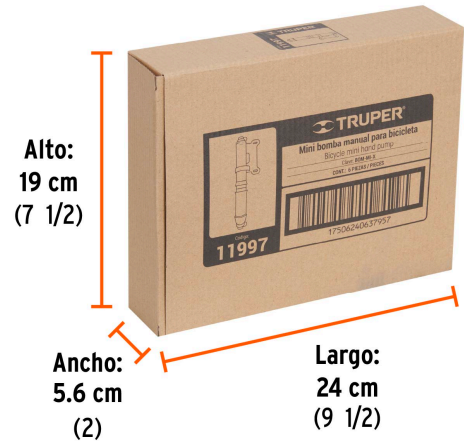

Certificaciones y garantías

Especificaciones

Presión máxima	75 psi (517 KPa)
Largo	19 cm (7")
Largo total	31 cm (12")
Diámetro	22 mm (7/8")
Peso	81 g
Empaque individual	Caja
Inner	6
Master	48
Pallet	2304

Cuerpo ligero de aluminio

Soporte para cuadro de bicicleta

Compartimiento para guardar manguera

Diámetro 22 mm (7/8")

Largo 19 cm (7")

Válvula para inflar balones

Adaptador para inflables

Manguera reversible para válvula americana (Schrader) y europea (Presta)

Imágenes complementarias

EMPAQUE INDIVIDUAL

Peso: 0.12 kg (0.3 lb)

EMPAQUE INNER

Contiene: 6 piezas

Peso: 0.82 kg (1.8 lb)

EMPAQUE MASTER

Contiene: 8 inner (48 piezas)

Peso: 7.04 kg (15.5 lb)