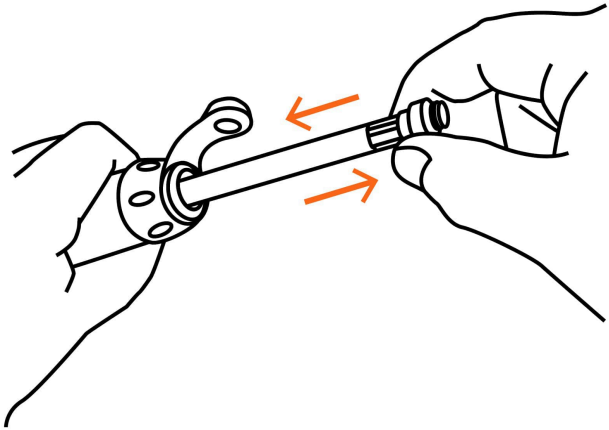

TRUPER

CÓDIGO: 11997 CLAVE: BOM-MI-X

Mini bomba manual para bicicleta, abatible, 75 PSI, TRUPER

- Cuerpo ligero de aluminio con diseño compacto
- Manguera reversible para válvulas tipo europea (Presta) y americana (Schrader). No están incluidas
- Compartimento para guardar manguera (incluida)
- Soporte para montarla al cuadro de la bicicleta

Incluye

Adaptador y válvula para balones

País de origen

Fabricado en China bajo las estrictas especificaciones de GRUPO TRUPER

Imágenes complementarias

Compartimento para manguera

Soporte para bicicleta

Para válvulas tipo:

Cuerpo ligero de aluminio

Soporte para cuadro de bicicleta

Compartimiento para guardar manguera

Diámetro 22 mm (7/8")

Largo 19 cm (7")

Válvula para inflar balones

Adaptador para inflables

Manguera reversible para válvula americana (Schrader) y europea (Presta)