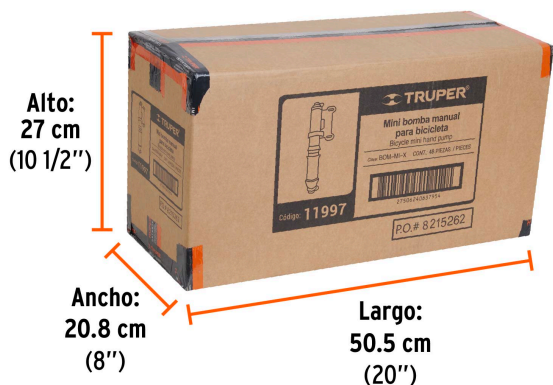

Velocidad de inflado

Certificaciones y garantías

Especificaciones

Presión máxima	75 psi (517 KPa)
Largo	19 cm (7")
Largo total	31 cm (12")
Diámetro	22 mm (7/8")
Peso	81 g
Empaque individual	Caja
Inner	6
Master	48
Pallet	2304

Schrader

Presta

Soporte para
cuadro de bicicletaCuerpo ligero
de aluminioCompartimiento para
guardar mangueraVálvula para
inflar balonesAdaptador
para inflablesManguera reversible
para válvula
americana (Schrader)
y europea (Presta)Diámetro
22 mm
(7/8")Largo
19 cm (7")

Imágenes complementarias

EMPAQUE INDIVIDUAL

Peso: 0.12 kg (0.3 lb)

EMPAQUE INNER

Contiene: 6 piezas

Peso: 0.82 kg (1.8 lb)

EMPAQUE MASTER

Contiene: 8 inner (48 piezas)

Peso: 7.04 kg (15.5 lb)