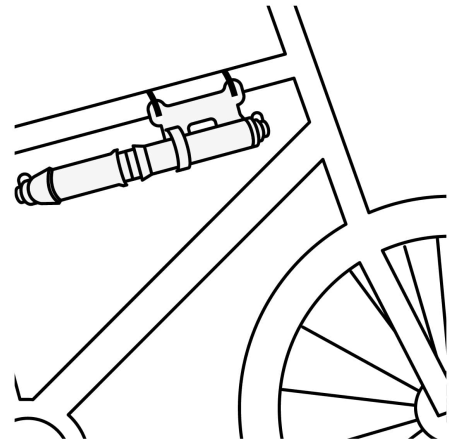

### Mini bomba manual para bicicleta, abatible, 75 PSI, TRUPER

- Cuerpo ligero de aluminio con diseño compacto
- Manguera reversible para válvulas tipo europea (Presta) y americana (Schrader). No están incluidas
- Compartimento para guardar manguera (incluida)
- Soporte para montarla al cuadro de la bicicleta

#### País de origen

Fabricado en China bajo las estrictas especificaciones de GRUPO TRUPER

Imágenes complementarias

Compartimento para manguera

Soporte para bicicleta

Para válvulas tipo:

Cuerpo ligero de aluminio

Soporte para cuadro de bicicleta

Compartimiento para guardar manguera

Diámetro 22 mm (7/8")

Largo 19 cm (7")

Válvula para inflar balones

Adaptador para inflables

Manguera reversible para válvula americana (Schrader) y europea (Presta)

**Imágenes complementarias**

**EMPAQUE INDIVIDUAL**

Alto:  
23.6 cm  
(9 1/2")

Largo:  
9.4 cm  
(3 1/2")

Peso: 0.12 kg (0.3 lb)

**EMPAQUE INNER**

Alto:  
19 cm  
(7 1/2")

Ancho:  
5.6 cm  
(2")