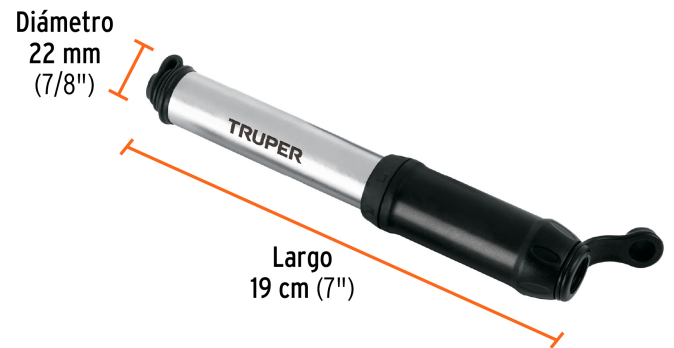

### Mini bomba manual para bicicleta, abatible, 75 PSI, TRUPER

- Cuerpo ligero de aluminio con diseño compacto
- Manguera reversible para válvulas tipo europea (Presta) y americana (Schrader). No están incluidas
- Compartimento para guardar manguera (incluida)
- Soporte para montarla al cuadro de la bicicleta

Soporte para cuadro de bicicleta

Compartimiento para guardar manguera

Diámetro 22 mm (7/8")

Largo 19 cm (7")

Válvula para inflar balones

Adaptador para inflables

Manguera reversible para válvula americana (Schrader) y europea (Presta)

**Imágenes complementarias**

**EMPAQUE INDIVIDUAL**

Alto:  
23.6 cm  
(9 1/2")

Largo:  
9.4 cm  
(3 1/2")

Peso: 0.12 kg (0.3 lb)

**EMPAQUE INNER**

Alto:  
19 cm  
(7 1/2")

Ancho:  
5.6 cm  
(2")

Largo:  
24 cm  
(9 1/2")

Contiene: 6 piezas

Peso: 0.82 kg (1.8 lb)

**EMPAQUE MASTER**

Alto:  
27 cm  
(10 1/2")

Ancho:  
20.8 cm  
(8")

Largo:  
50.5 cm  
(20")

Contiene: 8 inner (48 piezas)