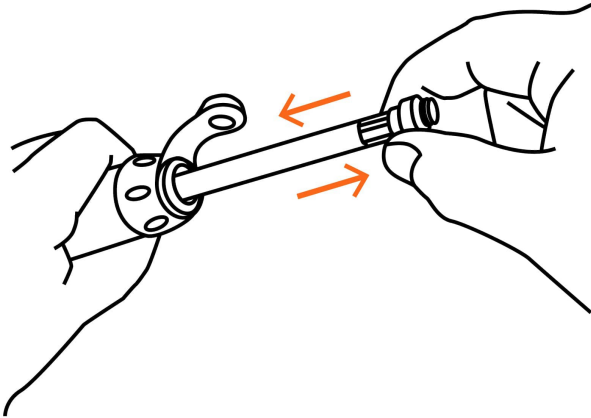

TRUPER

CÓDIGO: 11997 CLAVE: BOM-MI-X

Mini bomba manual para bicicleta, abatible, 75 PSI, TRUPER

- Cuerpo ligero de aluminio con diseño compacto
- Manguera reversible para válvulas tipo europea (Presta) y americana (Schrader). No estan incluidas
- Compartimento para guardar manguera (incluida)
- Soporte para montarla al cuadro de la bicicleta

País de origen

Fabricado en China bajo las estrictas especificaciones de GRUPO TRUPER

Incluye

Adaptador y válvula para balones

Imágenes complementarias

Compartimento para manguera

Soporte para bicicleta

Para válvulas tipo:

Schrader

Presta

Soporte para
cuadro de bicicletaCuerpo ligero
de aluminioCompartimiento para
guardar mangueraVálvula para
inflar balonesAdaptador
para inflablesManguera reversible
para válvula
americana (Schrader)
y europea (Presta)Diámetro
22 mm
(7/8")Largo
19 cm (7")