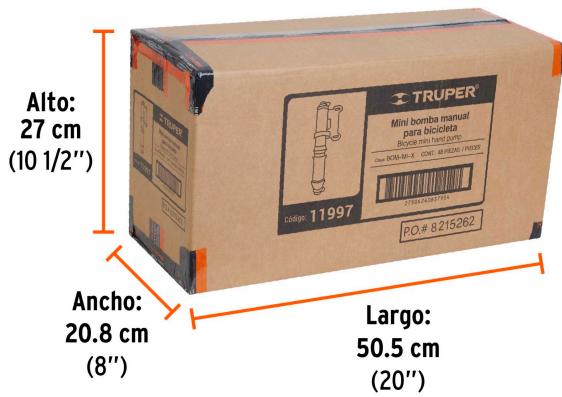

Certificaciones y garantías

Especificaciones

Presión máxima	75 psi (517 KPa)
Largo	19 cm (7")
Largo total	31 cm (12")
Diámetro	22 mm (7/8")
Peso	81 g
Empaque individual	Caja
Inner	6
Master	48
Pallet	2304

Cuerpo ligero de aluminio

Soporte para cuadro de bicicleta

Compartimiento para guardar manguera

Diámetro 22 mm (7/8")

Largo 19 cm (7")

Válvula para inflar balones

Adaptador para inflables

Manguera reversible para válvula americana (Schrader) y europea (Presta)

Imágenes complementarias

EMPAQUE INDIVIDUAL

Peso: 0.12 kg (0.3 lb)

EMPAQUE INNER

Contiene: 6 piezas

Peso: 0.82 kg (1.8 lb)

EMPAQUE MASTER

Contiene: 8 inner (48 piezas)

Peso: 7.04 kg (15.5 lb)