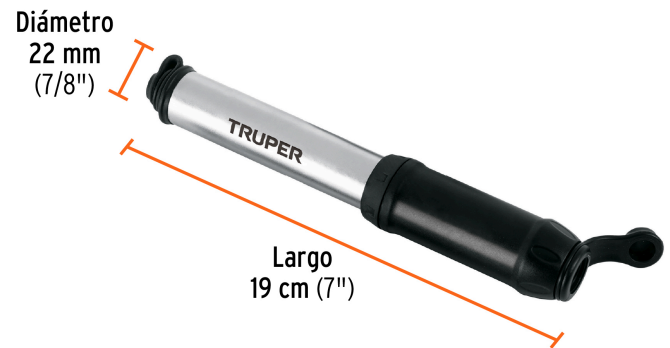

TRUPER

CÓDIGO: 11997 CLAVE: BOM-MI-X

Mini bomba manual para bicicleta, abatible, 75 PSI, TRUPER

- Cuerpo ligero de aluminio con diseño compacto
- Manguera reversible para válvulas tipo europea (Presta) y americana (Schrader). No están incluidas
- Compartimento para guardar manguera (incluida)
- Soporte para montarla al cuadro de la bicicleta

Cuerpo ligero de aluminio

Soporte para cuadro de bicicleta

Compartimiento para guardar manguera

Diámetro 22 mm (7/8")

Largo 19 cm (7")

Válvula para inflar balones

Adaptador para inflables

Manguera reversible para válvula americana (Schrader) y europea (Presta)

Imágenes complementarias

EMPAQUE INDIVIDUAL

Peso: 0.12 kg (0.3 lb)

EMPAQUE INNER

Contiene: 6 piezas

Peso: 0.82 kg (1.8 lb)

EMPAQUE MASTER

Contiene: 8 inner (48 piezas)

Peso: 7.04 kg (15.5 lb)