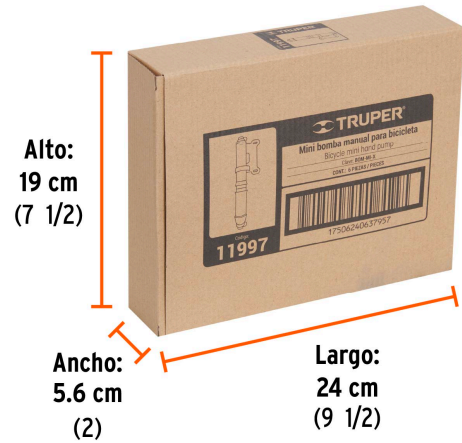

#### Especificaciones

Presión máxima	75 psi (517 KPa)
Largo	19 cm (7")
Largo total	31 cm (12")
Diámetro	22 mm (7/8")
Peso	81 g
Empaque individual	Caja
Inner	6
Máster	48
Pallet	2304

Imágenes complementarias

**EMPAQUE INDIVIDUAL**

Alto:  
23.6 cm  
(9 1/2")

Largo:  
9.4 cm  
(3 1/2")

Peso: 0.12 kg (0.3 lb)

**EMPAQUE INNER**

Alto:  
19 cm  
(7 1/2")

Ancho:  
5.6 cm  
(2)

Largo:  
24 cm  
(9 1/2")

Contiene: 6 piezas

Peso: 0.82 kg (1.8 lb)

**EMPAQUE MASTER**

Alto:  
27 cm  
(10 1/2")

Ancho:  
20.8 cm  
(8")

Largo:  
50.5 cm  
(20")

Contiene: 8 inner (48 piezas)

Peso: 7.04 kg (15.5 lb)