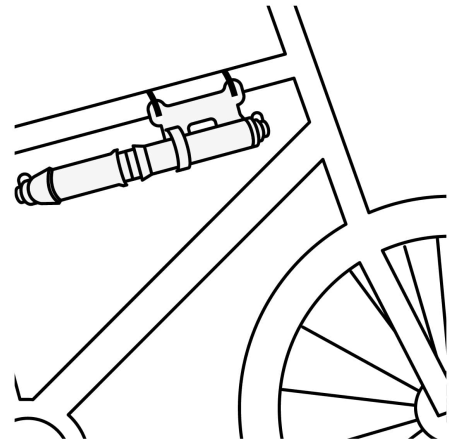

### Mini bomba manual para bicicleta, abatible, 75 PSI, TRUPER

- Cuerpo ligero de aluminio con diseño compacto
- Manguera reversible para válvulas tipo europea (Presta) y americana (Schrader). No están incluidas
- Compartimento para guardar manguera (incluida)
- Soporte para montarla al cuadro de la bicicleta

#### País de origen

Fabricado en China bajo las estrictas especificaciones de GRUPO TRUPER

Imágenes complementarias

**Compartimento para manguera**

**Soporte para bicicleta**

Para válvulas tipo:

Cuerpo ligero de aluminio

Soporte para cuadro de bicicleta

Compartimiento para guardar manguera

Diámetro 22 mm (7/8")

Largo 19 cm (7")

Válvula para inflar balones

Adaptador para inflables

Manguera reversible para válvula americana (Schrader) y europea (Presta)