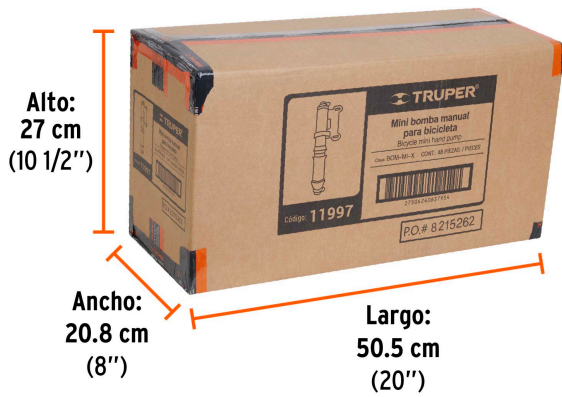

#### Especificaciones

Presión máxima	75 psi (517 KPa)
Largo	19 cm (7")
Largo total	31 cm (12")
Diámetro	22 mm (7/8")
Peso	81 g
Empaque individual	Caja
Inner	6
Máster	48
Pallet	2304

Imágenes complementarias

**EMPAQUE INDIVIDUAL**

Alto:  
23.6 cm  
(9 1/2")

Largo:  
9.4 cm  
(3 1/2")

Peso: 0.12 kg (0.3 lb)

**EMPAQUE INNER**

Alto:  
19 cm  
(7 1/2")

Ancho:  
5.6 cm  
(2)

Largo:  
24 cm  
(9 1/2")

Contiene: 6 piezas

Peso: 0.82 kg (1.8 lb)

**EMPAQUE MASTER**

Alto:  
27 cm  
(10 1/2")

Ancho:  
20.8 cm  
(8")

Largo:  
50.5 cm  
(20")

Contiene: 8 inner (48 piezas)

Peso: 7.04 kg (15.5 lb)