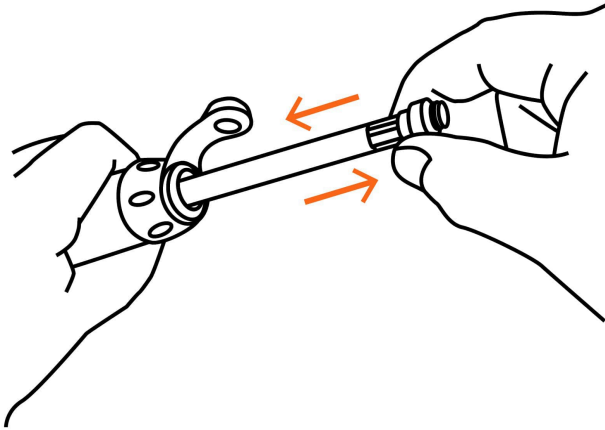

Imágenes complementarias

Compartimento para manguera