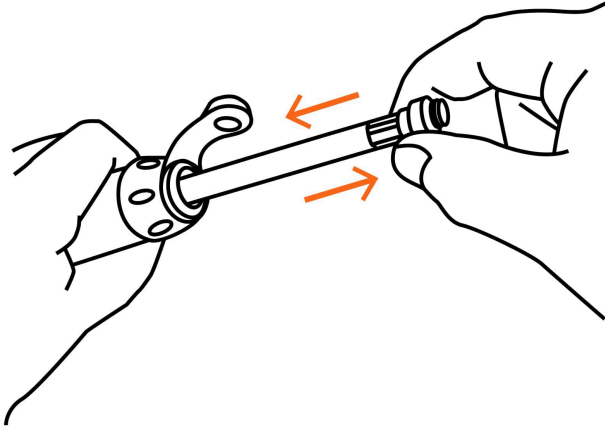

TRUPER

CÓDIGO: 11997 CLAVE: BOM-MI-X

Mini bomba manual para bicicleta, abatible, 75 PSI, TRUPER

- Cuerpo ligero de aluminio con diseño compacto
- Manguera reversible para válvulas tipo europea (Presta) y americana (Schrader). No están incluidas
- Compartimento para guardar manguera (incluida)
- Soporte para montarla al cuadro de la bicicleta

Incluye

Adaptador y válvula para balones

País de origen

Fabricado en China bajo las estrictas especificaciones de GRUPO TRUPER

Imágenes complementarias

Compartimento para manguera

Soporte para bicicleta

Para válvulas tipo:

Cuerpo ligero de aluminio

Soporte para cuadro de bicicleta

Compartimiento para guardar manguera

Válvula para inflar balones

Adaptador para inflables

Manguera reversible para válvula americana (Schrader) y europea (Presta)

Para válvulas tipo:

Cuerpo ligero de aluminio

Soporte para cuadro de bicicleta

Compartimiento para guardar manguera

Válvula para inflar balones

Adaptador para inflables

Manguera reversible para válvula americana (Schrader) y europea (Presta)