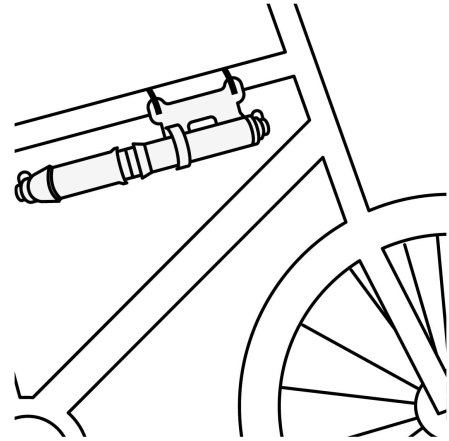

TRUPER

CÓDIGO: 11997 CLAVE: BOM-MI-X

Mini bomba manual para bicicleta, abatible, 75 PSI, TRUPER

- Cuerpo ligero de aluminio con diseño compacto
- Manguera reversible para válvulas tipo europea (Presta) y americana (Schrader). No están incluidas
- Compartimento para guardar manguera (incluida)
- Soporte para montarla al cuadro de la bicicleta

Incluye

Adaptador y válvula para balones

País de origen

Fabricado en China bajo las estrictas especificaciones de GRUPO TRUPER

Imágenes complementarias

Compartimento para manguera

Soporte para bicicleta

Para válvulas tipo:

Cuerpo ligero de aluminio

Soporte para cuadro de bicicleta

Compartimiento para guardar manguera

Válvula para inflar balones

Adaptador para inflables

Manguera reversible para válvula americana (Schrader) y europea (Presta)

Para válvulas tipo:

Cuerpo ligero de aluminio

Soporte para cuadro de bicicleta

Compartimiento para guardar manguera

Válvula para inflar balones

Adaptador para inflables

Manguera reversible para válvula americana (Schrader) y europea (Presta)