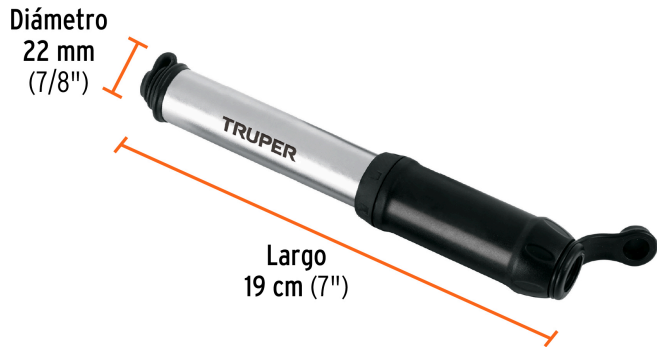

TRUPER

CÓDIGO: 11997 CLAVE: BOM-MI-X

Mini bomba manual para bicicleta, abatible, 75 PSI, TRUPER

- Cuerpo ligero de aluminio con diseño compacto
- Manguera reversible para válvulas tipo europea (Presta) y americana (Schrader). No están incluidas
- Compartimento para guardar manguera (incluida)
- Soporte para montarla al cuadro de la bicicleta

Cuerpo ligero de aluminio

Soporte para cuadro de bicicleta

Compartimiento para guardar manguera

Válvula para inflar balones

Adaptador para inflables

Manguera reversible para válvula americana (Schrader) y europea (Presta)

Para válvulas tipo:

Cuerpo ligero de aluminio

Soporte para cuadro de bicicleta

Compartimiento para guardar manguera

Válvula para inflar balones

Adaptador para inflables

Manguera reversible para válvula americana (Schrader) y europea (Presta)

Imágenes complementarias

EMPAQUE INDIVIDUAL

Peso: 0.12 kg (0.3 lb)

EMPAQUE INNER

Contiene: 6 piezas

Peso: 0.82 kg (1.8 lb)

Imágenes complementarias

EMPAQUE MASTER