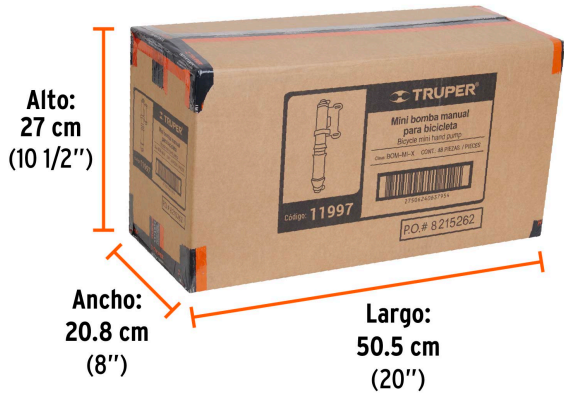

Certificaciones y garantías

Especificaciones

Presión máxima	75 psi (517 KPa)
Largo	19 cm (7")
Largo total	31 cm (12")
Diámetro	22 mm (7/8")
Peso	81 g
Empaque individual	Caja
Inner	6
Máster	48
Pallet	2304

Imágenes complementarias

EMPAQUE INDIVIDUAL

Peso: 0.12 kg (0.3 lb)

EMPAQUE INNER

Contiene: 6 piezas

Peso: 0.82 kg (1.8 lb)

Imágenes complementarias

EMPAQUE MASTER

Contiene: 8 inner (48 piezas)

Peso: 7.04 kg (15.5 lb)