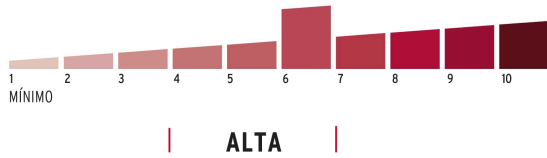

Guía de clasificación para candados

Nivel de seguridad

Manejamos 10 niveles de seguridad que van desde usos generales hasta máxima seguridad.

Para aplicaciones que requieren mayor protección como armarios, casilleros, bicicletas, portones medianos o gabinetes eléctricos.