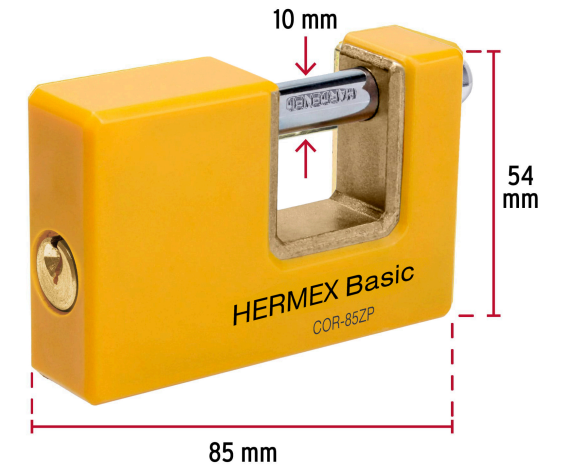

Resistencia a la corrosión