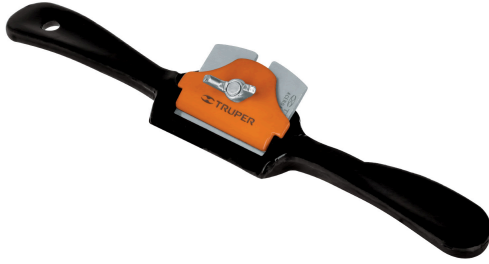

TRUPER

CÓDIGO: 12059 CLAVE: E-9C

Escochebre curvo 9", TRUPER

- Cuerpo de acero que proporciona mayor resistencia
- Cuchilla de acero al alto carbono para mayor tiempo de vida
- Espesor de chuchilla: **2 mm**
- Para superficies cóncavas

**Especificaciones**

Ancho de corte	1 3/4" (45 mm)
Largo	9" (230 mm)
Empaque individual	Blíster
Inner	3
Máster	18
Pallet	1296

País de origen**Fabricado en China bajo las estrictas especificaciones de GRUPO TRUPER**

Refacciones

Código	Clave	Descripción
12842	REP-E9	Repuesto de cuchilla para escochebre E-9R, TRUPER

Imágenes complementarias

Cuchilla reemplazable

Mango

Largo
9"

Imágenes complementarias

EMPAQUE INDIVIDUAL