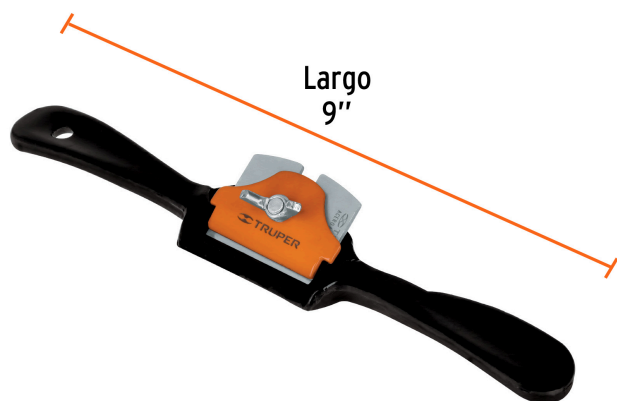

TRUPER

CÓDIGO: 12059 CLAVE: E-9C

Escochebre curvo 9", TRUPER

- Cuerpo de acero que proporciona mayor resistencia
- Cuchilla de acero al alto carbono para mayor tiempo de vida
- Espesor de chuchilla: **2 mm**
- Para superficies cóncavas

**Especificaciones**

Ancho de corte	1 3/4" (45 mm)
Largo	9" (230 mm)
Empaque individual	Blíster
Inner	3
Máster	18
Pallet	1296

País de origen**Fabricado en China bajo las estrictas especificaciones de GRUPO TRUPER**

Refacciones

Código	Clave	Descripción
12842	REP-E9	Repuesto de cuchilla para escochebre E-9R, TRUPER

Imágenes complementarias

Cuchilla reemplazable

Mango

Largo
9"

Imágenes complementarias

EMPAQUE INDIVIDUAL

Peso: 0.28 kg (0.6 lb)

EMPAQUE INNER

Contiene: 3 piezas

Peso: 0.9 kg (2 lb)

EMPAQUE MASTER

Contiene: 6 inner (18 piezas)

Peso: 5.9 kg (13 lb)