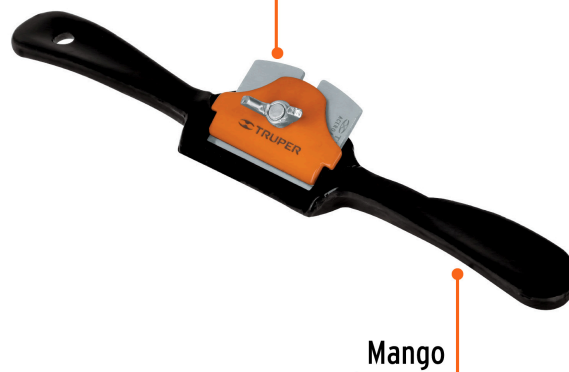

TRUPER

CÓDIGO: 12059 CLAVE: E-9C

Escochebre curvo 9", TRUPER

- Cuerpo de acero que proporciona mayor resistencia
- Cuchilla de acero al alto carbono para mayor tiempo de vida
- Espesor de chuchilla: **2 mm**
- Para superficies cóncavas

**Especificaciones**

Ancho de corte	1 3/4" (45 mm)
Largo	9" (230 mm)
Empaque individual	Blíster
Inner	3
Máster	18
Pallet	1296

País de origen**Fabricado en China bajo las estrictas especificaciones de GRUPO TRUPER**

Refacciones

Código	Clave	Descripción
12842	REP-E9	Repuesto de cuchilla para escochebre E-9R, TRUPER

Imágenes complementarias

Cuchilla reemplazable

Mango

Largo
9"

Imágenes complementarias

EMPAQUE INDIVIDUAL