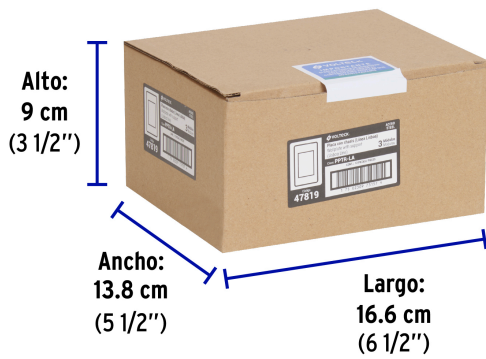

VOLTECK

CÓDIGO: 47819 CLAVE: PPTR-LA

Placa de acero inox con 1 ventana 3 módulos, línea Lisboa

- Fabricada en policarbonato y acero inoxidable
- Chasis de acero
- No se necesita desmontar para colocar artefactos

**Certificaciones y garantías****Especificaciones**

Empaque individual	Bolsa
Inner	12
Master	144
Pallet	6912

País de origen**Producto fabricado en China bajo las estrictas especificaciones de Truper**

Imágenes complementarias

EMPAQUE INDIVIDUAL

Peso: 0.09 kg (0.2 lb)

EMPAQUE INNER

Contiene: 12 piezas

Peso: 1.11 kg (2.5 lb)

EMPAQUE MASTER

Contiene: 12 inner (144 piezas)

Peso: 13.74 kg (30.3 lb)