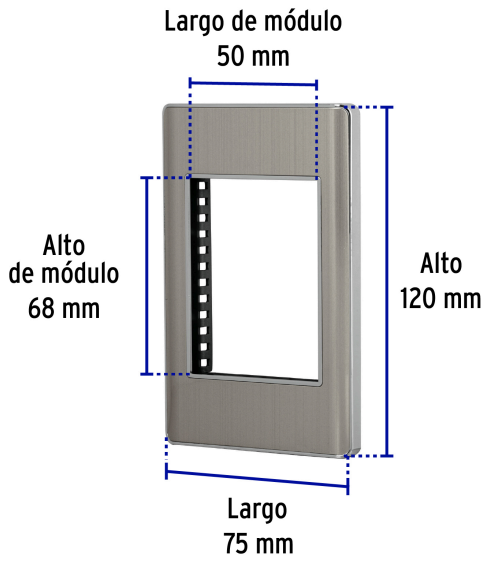

VOLTECK

CÓDIGO: 47819 CLAVE: PPTR-LA

Placa de acero inox con 1 ventana 3 módulos, línea Lisboa

- Fabricada en policarbonato y acero inoxidable
- Chasis de acero
- No se necesita desmontar para colocar artefactos

**Certificaciones y garantías****Especificaciones**

Empaque individual	Bolsa
Inner	12
Master	144
Pallet	6912

País de origen**Producto fabricado en China bajo las estrictas especificaciones de Truper**

Imágenes complementarias

EMPAQUE INDIVIDUAL

Peso: 0.09 kg (0.2 lb)

EMPAQUE INNER

Contiene: 12 piezas

Peso: 1.11 kg (2.5 lb)

EMPAQUE MASTER

Contiene: 12 inner (144 piezas)

Peso: 13.74 kg (30.3 lb)