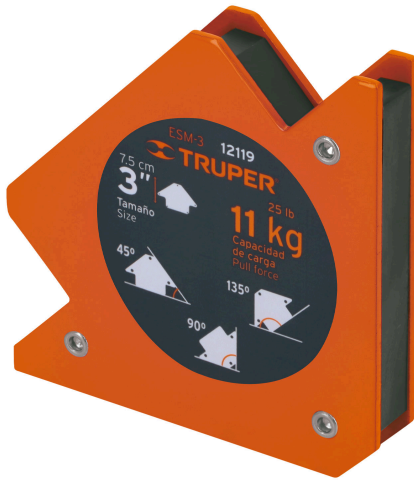

TRUPER

CÓDIGO: 12119 CLAVE: ESM-3

Escuadra magnética para soldar de 3", carga 11 kg, TRUPER

- Ideal para mantener objetos en su lugar para soldar, alinear, marcar, ensamblar, medir, montar e instalar
- Protector de nylon en el imán para mayor resistencia a las chispas

Certificaciones y garantías

Especificaciones

Capacidad de carga	11 kg (25 lb)
Medida	3" (8 cm)
Dimensiones (Largo x Ancho)	12 cm x 1.5 cm
Peso	305 g
Empaque individual	Blíster
Inner	6
Máster	36
Pallet	2304

País de origen

Fabricado en China bajo las estrictas especificaciones de GRUPO TRUPER

Imágenes complementarias

Para posicionar metales en ángulos de 90°, 45° y 135°

EMPAQUE INDIVIDUAL

Peso: 0.35 kg (0.8 lb)

Imágenes complementarias

EMPAQUE INNER

Contiene: 6 piezas

Peso: 2.16 kg (4.8 lb)

EMPAQUE MÁSTER

Contiene: 6 inner (36 piezas)

Peso: 13.3 kg (29.3 lb)