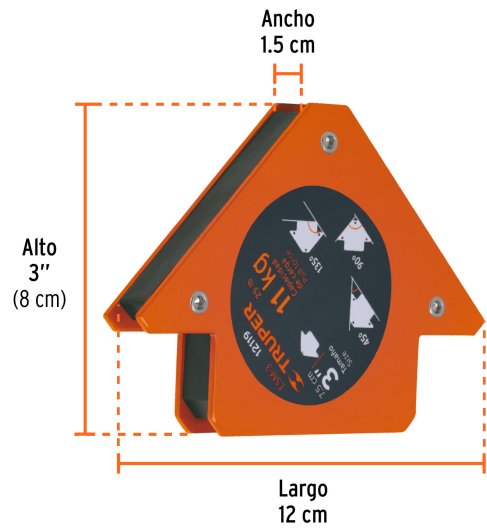

TRUPER

CÓDIGO: 12119 CLAVE: ESM-3

Escuadra magnética para soldar de 3", carga 11 kg, TRUPER

- Ideal para mantener objetos en su lugar para soldar, alinear, marcar, ensamblar, medir, montar e instalar
- Protector de nylon en el imán para mayor resistencia a las chispas

Certificaciones y garantías

Especificaciones

Capacidad de carga	11 kg (25 lb)
Medida	3" (8 cm)
Dimensiones (Largo x Ancho)	12 cm x 1.5 cm
Peso	305 g
Empaque individual	Blíster
Inner	6
Máster	36
Pallet	2304

País de origen

Fabricado en China bajo las estrictas especificaciones de GRUPO TRUPER

Imágenes complementarias

Para posicionar metales en ángulos de 90°, 45° y 135°

EMPAQUE INDIVIDUAL

Peso: 0.35 kg (0.8 lb)

Imágenes complementarias

EMPAQUE INNER

Contiene: 6 piezas

Peso: 2.16 kg (4.8 lb)

EMPAQUE MÁSTER

Contiene: 6 inner (36 piezas)

Peso: 13.3 kg (29.3 lb)