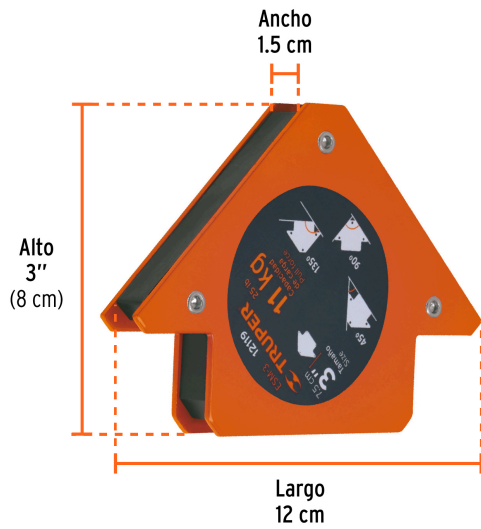

TRUPER

CÓDIGO: 12119 CLAVE: ESM-3

Escuadra magnética para soldar de 3", carga 11 kg, TRUPER

- Ideal para mantener objetos en su lugar para soldar, alinear, marcar, ensamblar, medir, montar e instalar
- Protector de nylon en el imán para mayor resistencia a las chispas

Certificaciones y garantías**Especificaciones**

Capacidad de carga	11 kg (25 lb)
Medida	3" (8 cm)
Dimensiones (Largo x Ancho)	12 cm x 1.5 cm
Peso	305 g
Empaque individual	Blíster
Inner	6
Master	36
Pallet	2304

País de origen**Fabricado en China bajo las estrictas especificaciones de GRUPO TRUPER**

Imágenes complementarias

Para posicionar metales en ángulos de 90°, 45° y 135°

EMPAQUE INDIVIDUAL

Peso: 0.35 kg (0.8 lb)

EMPAQUE INNER

Contiene: 6 piezas

Peso: 2.16 kg (4.8 lb)

Imágenes complementarias

EMPAQUE MÁSTER

Contiene: 6 inner (36 piezas)

Peso: 13.3 kg (29.3 lb)