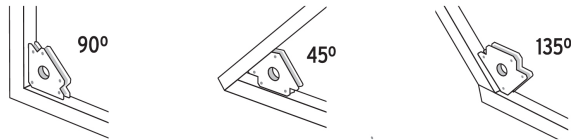

TRUPER

CÓDIGO: 12119 CLAVE: ESM-3

Escuadra magnética para soldar de 3", carga 11 kg, TRUPER

- Ideal para mantener objetos en su lugar para soldar, alinear, marcar, ensamblar, medir, montar e instalar
- Protector de nylon en el imán para mayor resistencia a las chispas

Certificaciones y garantías

Especificaciones

Capacidad de carga	11 kg (25 lb)
Medida	3" (8 cm)
Dimensiones (Largo x Ancho)	12 cm x 1.5 cm
Peso	305 g
Empaque individual	Blíster
Inner	6
Máster	36
Pallet	2304

País de origen

Fabricado en China bajo las estrictas especificaciones de GRUPO TRUPER

Imágenes complementarias

Para posicionar metales en ángulos de 90°, 45° y 135°

EMPAQUE INDIVIDUAL

Peso: 0.35 kg (0.8 lb)

Imágenes complementarias

EMPAQUE INNER

Contiene: 6 piezas

Peso: 2.16 kg (4.8 lb)

EMPAQUE MÁSTER

Contiene: 6 inner (36 piezas)

Peso: 13.3 kg (29.3 lb)