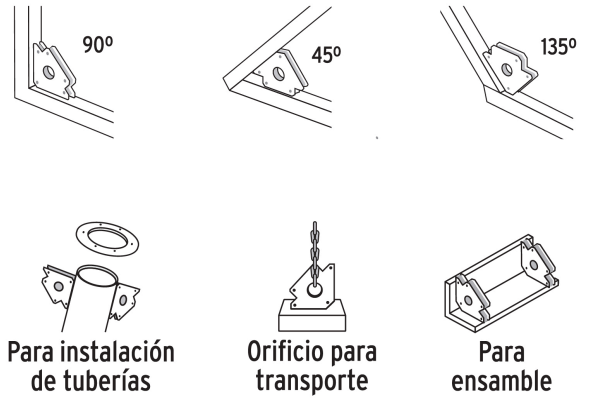

TRUPER

CÓDIGO: 12119 CLAVE: ESM-3

Escuadra magnética para soldar de 3", carga 11 kg, TRUPER

- Ideal para mantener objetos en su lugar para soldar, alinear, marcar, ensamblar, medir, montar e instalar
- Protector de nylon en el imán para mayor resistencia a las chispas

Certificaciones y garantías**Especificaciones**

Capacidad de carga	11 kg (25 lb)
Medida	3" (8 cm)
Dimensiones (Largo x Ancho)	12 cm x 1.5 cm
Peso	305 g
Empaque individual	Blíster
Inner	6
Master	36
Pallet	2304

País de origen**Fabricado en China bajo las estrictas especificaciones de GRUPO TRUPER**

Imágenes complementarias

Para posicionar metales en ángulos de 90°, 45° y 135°

EMPAQUE INDIVIDUAL

Peso: 0.35 kg (0.8 lb)