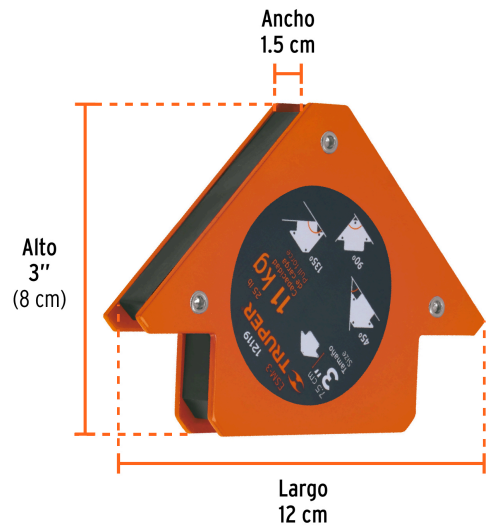

Imágenes complementarias

Para posicionar metales en ángulos de 90°, 45° y 135°