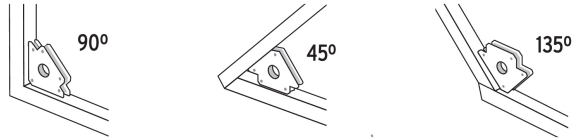

TRUPER

CÓDIGO: 12119 CLAVE: ESM-3

Escuadra magnética para soldar de 3", carga 11 kg, TRUPER

- Ideal para mantener objetos en su lugar para soldar, alinear, marcar, ensamblar, medir, montar e instalar
- Protector de nylon en el imán para mayor resistencia a las chispas

Certificaciones y garantías

Especificaciones

Capacidad de carga	11 kg (25 lb)
Medida	3" (8 cm)
Dimensiones (Largo x Ancho)	12 cm x 1.5 cm
Peso	305 g
Empaque individual	Blíster
Inner	6
Máster	36
Pallet	2304

País de origen

Fabricado en China bajo las estrictas especificaciones de GRUPO TRUPER

Imágenes complementarias

Para posicionar metales en ángulos de 90°, 45° y 135°

Para posicionar metales en ángulos de 90°, 45° y 135°