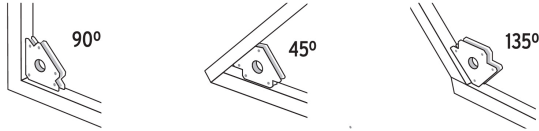

TRUPER

CÓDIGO: 12119 CLAVE: ESM-3

**Escuadra magnética para soldar de 3", carga 11 kg, TRUPER**

- Ideal para mantener objetos en su lugar para soldar, alinear, marcar, ensamblar, medir, montar e instalar
- Protector de nylon en el imán para mayor resistencia a las chispas

**Certificaciones y garantías****Especificaciones**

Capacidad de carga	11 kg (25 lb)
Medida	3" (8 cm)
Dimensiones (Largo x Ancho)	12 cm x 1.5 cm
Peso	305 g
Empaque individual	Blíster
Inner	6
Master	36
Pallet	2304

**País de origen**

Fabricado en China bajo las estrictas especificaciones de GRUPO TRUPER

**Imágenes complementarias**

Para posicionar metales en ángulos de 90°, 45° y 135°

**EMPAQUE INDIVIDUAL**

Alto 18.8 cm (7.4")

Largo 13.7 cm (5.4")

Peso: 0.35 kg (0.8 lb)

**EMPAQUE INNER**

Alto 8.6 cm (3.4")

Ancho 15 cm (6")

Largo 24 cm (9.4")

Contiene: 6 piezas

Peso: 2.16 kg (4.8 lb)