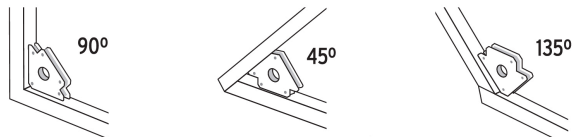

TRUPER

CÓDIGO: 12119 CLAVE: ESM-3

Escuadra magnética para soldar de 3", carga 11 kg, TRUPER

- Ideal para mantener objetos en su lugar para soldar, alinear, marcar, ensamblar, medir, montar e instalar
- Protector de nylon en el imán para mayor resistencia a las chispas

Certificaciones y garantías

Especificaciones

Capacidad de carga	11 kg (25 lb)
Medida	3" (8 cm)
Dimensiones (Largo x Ancho)	12 cm x 1.5 cm
Peso	305 g
Empaque individual	Blíster
Inner	6
Máster	36
Pallet	2304

País de origen

Fabricado en China bajo las estrictas especificaciones de GRUPO TRUPER

Imágenes complementarias

Para posicionar metales en ángulos de 90°, 45° y 135°

Para posicionar metales en ángulos de 90°, 45° y 135°

EMPAQUE INDIVIDUAL

Peso: 0.35 kg (0.8 lb)

Imágenes complementarias

EMPAQUE INNER

Contiene: 6 piezas

Peso: 2.16 kg (4.8 lb)

EMPAQUE MÁSTER

Contiene: 6 inner (36 piezas)