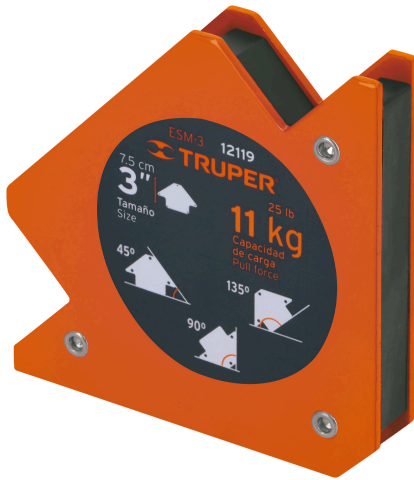

TRUPER

CÓDIGO: 12119 CLAVE: ESM-3

Escuadra magnética para soldar de 3", carga 11 kg, TRUPER

- Ideal para mantener objetos en su lugar para soldar, alinear, marcar, ensamblar, medir, montar e instalar
- Protector de nylon en el imán para mayor resistencia a las chispas

Certificaciones y garantías

Especificaciones

Capacidad de carga	11 kg (25 lb)
Medida	3" (8 cm)
Dimensiones (Largo x Ancho)	12 cm x 1.5 cm
Peso	305 g
Empaque individual	Blíster
Inner	6
Máster	36
Pallet	2304

Peso: 13.3 kg (29.3 lb)