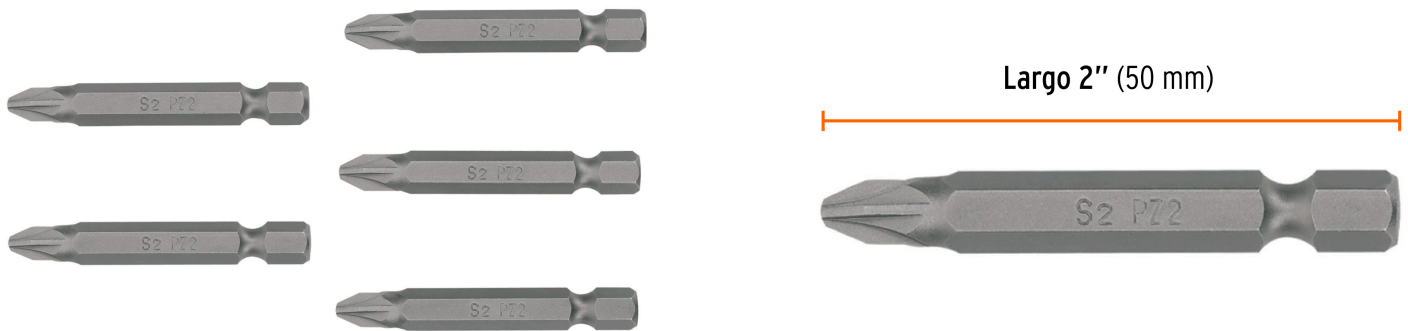

Datos de Empaque (Medidas y pesos aproximados)

Empaque Individual

Medidas: Alto: 10.5 cm (4 1/4") Ancho: 2.4 cm (1") Largo: 5.1 cm (2") **Peso:** 0.07 kg (0.15 lb)

Inner

Medidas: Alto: 6.1 cm (2 1/2") Ancho: 11.3 cm (4 1/2") Largo: 12.5 cm (5")
Peso: 0.48 kg (1.06 lb)

Master

Medidas: Alto: 20.6 cm (8") Ancho: 24.5 cm (9 3/4") Largo: 26.6 cm (10 1/2") **Peso:** 6.1 kg (13.45 lb)

Imágenes complementarias