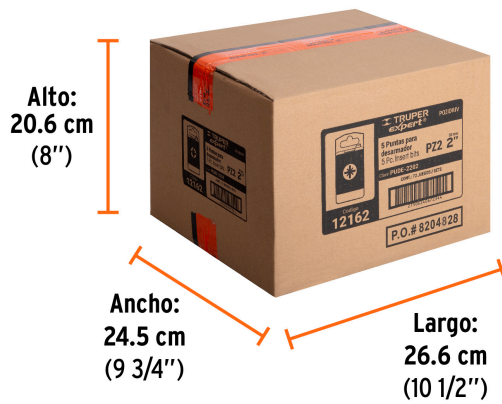

País de origen**Fabricado en China bajo las estrictas especificaciones de GRUPO TRUPER**

Datos de Empaque (Medidas y pesos aproximados)

Empaque Individual

Medidas: Alto: 10.5 cm (4 1/4") Ancho: 2.4 cm (1") Largo: 5.1 cm (2") **Peso:** 0.07 kg (0.15 lb)

Inner

Medidas: Alto: 6.1 cm (2 1/2") Ancho: 11.3 cm (4 1/2") Largo: 12.5 cm (5")
Peso: 0.48 kg (1.06 lb)

Master

Medidas: Alto: 20.6 cm (8") Ancho: 24.5 cm (9 3/4") Largo: 26.6 cm (10 1/2") **Peso:** 6.1 kg (13.45 lb)

Imágenes complementarias

Estuche reutilizable

Imágenes complementarias

EMPAQUE INDIVIDUAL

Peso: 0.07 kg (0.15 lb)

EMPAQUE INNER

Contiene: 6 piezas

Peso: 0.48 kg (1.06 lb)

EMPAQUE MASTER

Contiene: 12 inner (72 piezas)

Peso: 6.1 kg (13.45 lb)