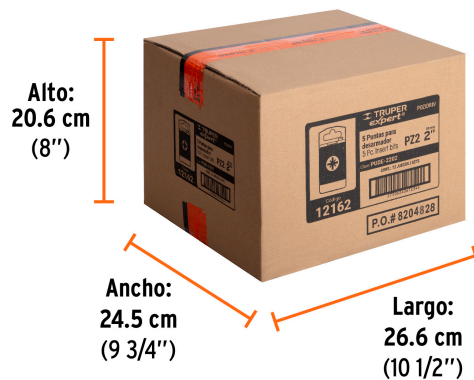

País de origen**Fabricado en China bajo las estrictas especificaciones de GRUPO TRUPER**

Datos de Empaque (Medidas y pesos aproximados)

Empaque Individual

Medidas: Alto: 10.5 cm (4 1/4") Ancho: 2.4 cm (1") Largo: 5.1 cm (2") **Peso:** 0.07 kg (0.15 lb)

Inner

Medidas: Alto: 6.1 cm (2 1/2") Ancho: 11.3 cm (4 1/2") Largo: 12.5 cm (5") **Peso:** 0.48 kg (1.06 lb)

Master

Medidas: Alto: 20.6 cm (8") Ancho: 24.5 cm (9 3/4") Largo: 26.6 cm (10 1/2") **Peso:** 6.1 kg (13.45 lb)

Imágenes complementarias

Estuche reutilizable

EMPAQUE INDIVIDUAL

Peso: 0.07 kg (0.15 lb)

Imágenes complementarias

EMPAQUE INNER

Contiene: 6 piezas

Peso: 0.48 kg (1.06 lb)

EMPAQUE MASTER

Contiene: 12 inner (72 piezas)

Peso: 6.1 kg (13.45 lb)