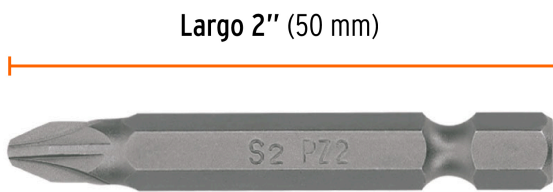

Datos de Empaque (Medidas y pesos aproximados)

Empaque Individual

Medidas: Alto: 10.5 cm (4 1/4") Ancho: 2.4 cm (1") Largo: 5.1 cm (2") **Peso:** 0.07 kg (0.15 lb)

Inner

Medidas: Alto: 6.1 cm (2 1/2") Ancho: 11.3 cm (4 1/2") Largo: 12.5 cm (5") **Peso:** 0.48 kg (1.06 lb)

Master

Medidas: Alto: 20.6 cm (8") Ancho: 24.5 cm (9 3/4") Largo: 26.6 cm (10 1/2") **Peso:** 6.1 kg (13.45 lb)

Imágenes complementarias

Estuche reutilizable