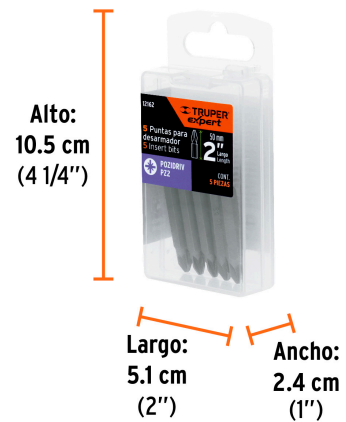

País de origen**Fabricado en China bajo las estrictas especificaciones de GRUPO TRUPER**

Datos de Empaque (Medidas y pesos aproximados)

Empaque Individual

Medidas: Alto: 10.5 cm (4 1/4") Ancho: 2.4 cm (1") Largo: 5.1 cm (2") **Peso:** 0.07 kg (0.15 lb)

Inner

Medidas: Alto: 6.1 cm (2 1/2") Ancho: 11.3 cm (4 1/2") Largo: 12.5 cm (5") **Peso:** 0.48 kg (1.06 lb)

Master

Medidas: Alto: 20.6 cm (8") Ancho: 24.5 cm (9 3/4") Largo: 26.6 cm (10 1/2") **Peso:** 6.1 kg (13.45 lb)

Imágenes complementarias

Estuche reutilizable

EMPAQUE INDIVIDUAL

Peso: 0.07 kg (0.15 lb)

Imágenes complementarias

EMPAQUE INNER

Contiene: 6 piezas

Peso: 0.48 kg (1.06 lb)

EMPAQUE MASTER

Contiene: 12 inner (72 piezas)

Peso: 6.1 kg (13.45 lb)