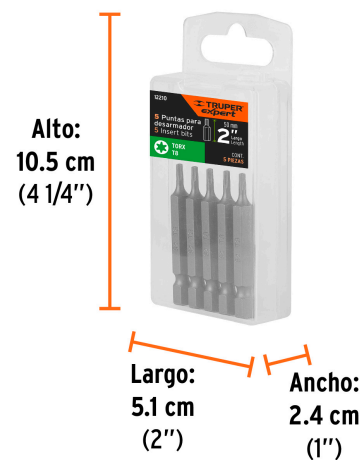

TRUPER *expert*

CÓDIGO: 12210 CLAVE: PUDE-5208

Estuche con 5 puntas torx T8 largo 2", TRUPER EXPERT

- Fabricadas en acero S2, 2X más resistentes al desgaste que las de acero al cromo vanadio
- Maquinado para un ajuste preciso
- Ideal para taladro, desarmador eléctrico o manual
- Estuche reutilizable

Inner

Medidas: Alto: 6 cm (2 1/4") Ancho: 11.3 cm (4 1/2") Largo: 12.5 cm (5") **Peso:** 0.43 kg (0.95 lb)

Master

Medidas: Alto: 20.8 cm (8 1/4") Ancho: 24.5 cm (9 3/4") Largo: 27 cm (10 3/4") **Peso:** 5.84 kg (12.87 lb)

Imágenes complementarias

Estuche reutilizable

EMPAQUE INDIVIDUAL

Peso: 0.07 kg (0.15 lb)

Imágenes complementarias

EMPAQUE INNER

Contiene: 6 piezas

Peso: 0.43 kg (0.95 lb)

EMPAQUE MASTER

Contiene: 12 inner (72 piezas)

Peso: 5.84 kg (12.87 lb)