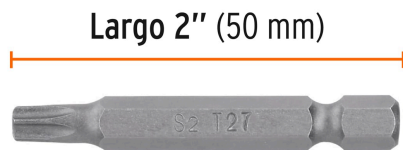

TRUPER *expert*

CÓDIGO: 12260 CLAVE: PUDE-5227

Estuche con 5 puntas torx T27 largo 2", TRUPER EXPERT

- Fabricadas en acero S2, 2X más resistentes al desgaste que las de acero al cromo vanadio
- Maquinado para un ajuste preciso
- Ideal para taladro, desarmador eléctrico o manual
- Estuche reutilizable

País de origen**Fabricado en China bajo las estrictas especificaciones de GRUPO TRUPER**

Datos de Empaque (Medidas y pesos aproximados)

Empaque Individual

Medidas: Alto: 10.5 cm (4 1/4") Ancho: 2.4 cm (1") Largo: 5.1 cm (2") **Peso:** 0.07 kg (0.15 lb)

Inner

Medidas: Alto: 6 cm (2 1/4") Ancho: 11.3 cm (4 1/2") Largo: 12.5 cm (5") **Peso:** 0.49 kg (1.08 lb)

Master

Medidas: Alto: 21 cm (8 1/4") Ancho: 24.5 cm (9 3/4") Largo: 27 cm (10 3/4") **Peso:** 6.14 kg (13.54 lb)

Imágenes complementarias

Estuche reutilizable

EMPAQUE INDIVIDUAL

Imágenes complementarias

EMPAQUE INNER

Contiene: 6 piezas

Peso: 0.49 kg (1.08 lb)

EMPAQUE MASTER