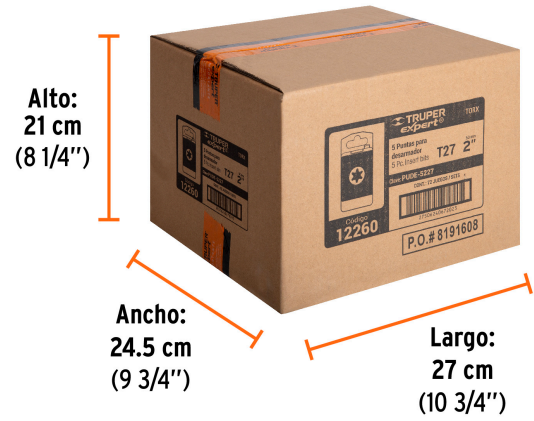

País de origen**Fabricado en China bajo las estrictas especificaciones de GRUPO TRUPER**

Datos de Empaque (Medidas y pesos aproximados)

Empaque Individual

Medidas: Alto: 10.5 cm (4 1/4") Ancho: 2.4 cm (1") Largo: 5.1 cm (2") **Peso:** 0.07 kg (0.15 lb)

Inner

Medidas: Alto: 6 cm (2 1/4") Ancho: 11.3 cm (4 1/2") Largo: 12.5 cm (5") **Peso:** 0.49 kg (1.08 lb)

Master

Medidas: Alto: 21 cm (8 1/4") Ancho: 24.5 cm (9 3/4") Largo: 27 cm (10 3/4") **Peso:** 6.14 kg (13.54 lb)

Imágenes complementarias

Estuche reutilizable

EMPAQUE INDIVIDUAL

Imágenes complementarias

EMPAQUE INNER

Contiene: 6 piezas

Peso: 0.49 kg (1.08 lb)

EMPAQUE MASTER

Contiene: 12 inner (72 piezas)

Peso: 6.14 kg (13.54 lb)