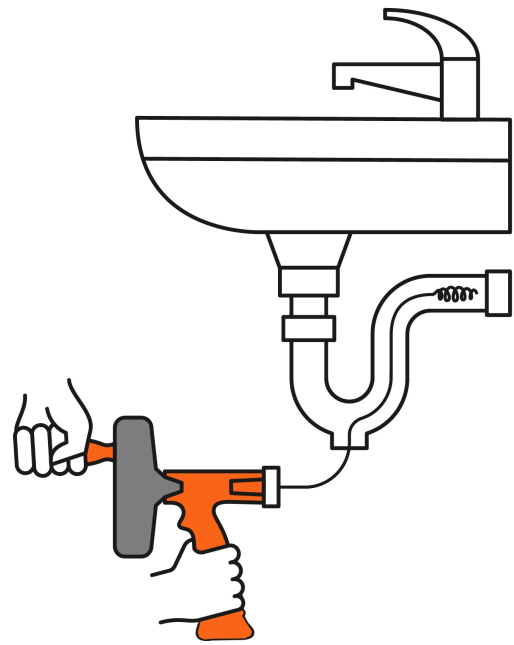

TRUPER

CÓDIGO: 12280 CLAVE: DECA-25X

Destapacaños de 7.6 m para taladro, con mango, TRUPER

- Guía de acero al carbono con embobinado compacto en tambor, que evita deformaciones por torsión y facilita el desplazamiento
- Punta espiral
- Mango cubierto de TPR antiderrapante
- Seguro de liberación rápida
- Operación manual o con taladro
- Desazolva tuberías de lavabo, fregadero, lavaplatos, tinas, regaderas y W.C.

Zanco

1/4"

Certificaciones y garantías

Especificaciones

Largo de guía	7.6 m
Diámetro de tuberías	hasta 2" (50 mm)
Zanco hexagonal	1/4" (para taladro)
Empaque individual	Granel
Inner	1
Master	4
Pallet	144

País de origen

Fabricado en China bajo las estrictas especificaciones de GRUPO TRUPER

Imágenes complementarias

EMPAQUE INNER

Zanco de 1/4" para usar con taladro

Contiene: 1 piezas

Peso: 1.86 kg (4 lb)

Imágenes complementarias

EMPAQUE MÁSTER

Alto
36.8 cm
(14.5'')

Ancho
29.4 cm
(11.6'')

Largo
37.5 cm
(14.8'')

Contiene: 4 inner (4 piezas)

Peso: 7.96 kg (17.5 lb)