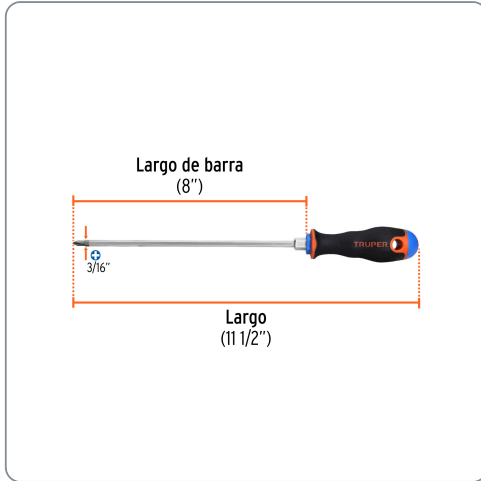

TRUPER CÓDIGO: 14070 CLAVE: DP-3/16X8B

Desarmador de cruz 3/16" x 8" mango Comfort Grip, TRUPER

- Barra hexagonal de acero al cromo vanadio, 2X más resistente al desgaste que las de acero al carbono
- Marcado y código de color para fácil identificación de medida y punta
- Mango comfort grip con orificio para colgar

Especificaciones técnicas

Medida (punta x largo de barra) **3/16" x 8"**

Datos de empaque

Empaque individual: Tarjeta plástica

Empaque logístico **Cantidad**

Inner **6**

Máster **72**

Pallet **3240**