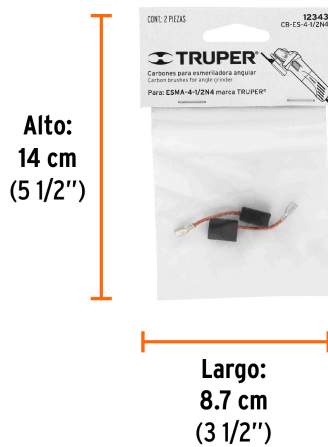

**Especificaciones**

<b>Empaque individual</b>	Caballote
<b>Inner</b>	12
<b>Master</b>	96
<b>Pallet</b>	21504

**País de origen**

**Fabricado en China bajo las estrictas especificaciones de GRUPO TRUPER**

**Datos de Empaque (Medidas y pesos aproximados)**

**Empaque Individual**

**Medidas:** Alto: 14 cm (5 1/2") Ancho: 0.6 cm (1/8") Largo: 8.7 cm (3 1/2")  
**Peso:** 0.005 kg (0.01 lb)

**Inner**

**Medidas:** Alto: 16 cm (6 1/4") Ancho: 3.5 cm (1 1/4") Largo: 18.5 cm (7 1/4")  
**Peso:** 0.08 kg (0.18 lb)

**Master**

**Medidas:** Alto: 15.2 cm (6") Ancho: 14.2 cm (5 1/2") Largo: 29 cm (11 1/2")  
**Peso:** 0.8 kg (1.76 lb)

**Imágenes complementarias**

**Para esmeriladora**

**ESMA-4-1/2N4**

**EMPAQUE INDIVIDUAL**

**Peso: 0.005 kg (0.01 lb)**

**EMPAQUE INNER**

**Contiene: 12 piezas**

**Peso: 0.08 kg (0.18 lb)**