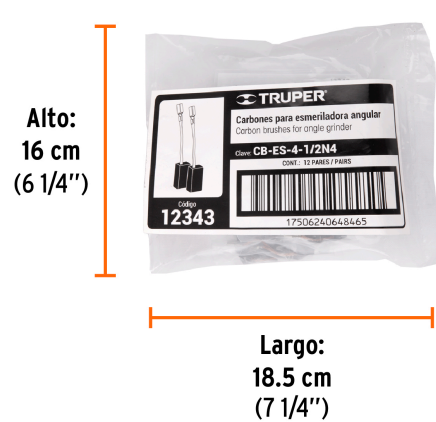

**Especificaciones**

<b>Empaque individual</b>	Caballote
<b>Inner</b>	12
<b>Master</b>	96
<b>Pallet</b>	21504

**País de origen**

**Fabricado en China bajo las estrictas especificaciones de GRUPO TRUPER**

**Datos de Empaque (Medidas y pesos aproximados)**

**Empaque Individual**

**Medidas:** Alto: 14 cm (5 1/2") Ancho: 0.6 cm (1/8") Largo: 8.7 cm (3 1/2")  
**Peso:** 0.005 kg (0.01 lb)

**Inner**

**Medidas:** Alto: 16 cm (6 1/4") Ancho: 3.5 cm (1 1/4") Largo: 18.5 cm (7 1/4")  
**Peso:** 0.08 kg (0.18 lb)

**Master**

**Medidas:** Alto: 15.2 cm (6") Ancho: 14.2 cm (5 1/2") Largo: 29 cm (11 1/2")  
**Peso:** 0.8 kg (1.76 lb)

**Imágenes complementarias**

**Para esmeriladora**

**ESMA-4-1/2N4**

**EMPAQUE INDIVIDUAL**

**Peso: 0.005 kg (0.01 lb)**

**EMPAQUE INNER**

**Contiene: 12 piezas**

**Peso: 0.08 kg (0.18 lb)**