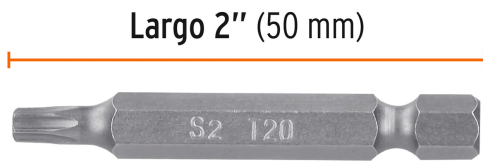

Datos de Empaque (Medidas y pesos aproximados)

Empaque Individual

Medidas: Alto: 10.5 cm (4 1/4") Ancho: 2.4 cm (1") Largo: 5.1 cm (2") **Peso:** 0.07 kg (0.15 lb)

Inner

Medidas: Alto: 6 cm (2 1/4") Ancho: 11.3 cm (4 1/2") Largo: 12.6 cm (5") **Peso:** 0.48 kg (1.06 lb)

Master

Medidas: Alto: 20.2 cm (8") Ancho: 25 cm (9 3/4") Largo: 27 cm (10 3/4") **Peso:** 6.04 kg (13.32 lb)

Imágenes complementarias

Estuche reutilizable