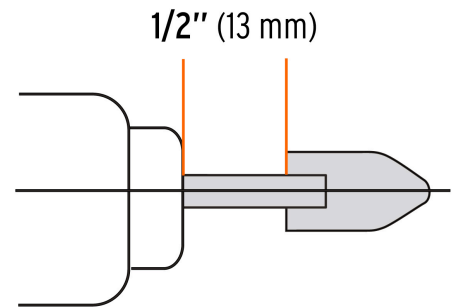

Especificaciones

Diámetro del zanco	1/4"
Tamaño de grano	60
Empaque individual	Blíster
Inner	6
Máster	36
Pallet	864

Incluye

10 piezas tipo: A-5, A-25- A-39, A-12, W-218, A-31, A-11, A-37, W-222, A-1

País de origen

Fabricado en China bajo las estrictas especificaciones de GRUPO TRUPER

Imágenes complementarias

Tipo	Velocidad	10 piezas
A-5	45,000 rpm	
A-25	36,620 rpm	
A-39	47,250 rpm	
A-12	48,000 rpm	
W-218	32,700 rpm	
A-31	27,780 rpm	
A-11	19,860 rpm	
A-37	30,560 rpm	
W-222	18,900 rpm	
A-1	19,800 rpm	

Montaje de las puntas

Para usar velocidades máximas, no rebase la distancia indicada

EMPAQUE INNER

Contiene: 6 piezas

Peso: 2.3 kg (5 lb)

EMPAQUE MASTER

Contiene: 6 inner (36 piezas)

Peso: 14.58 kg (32 lb)