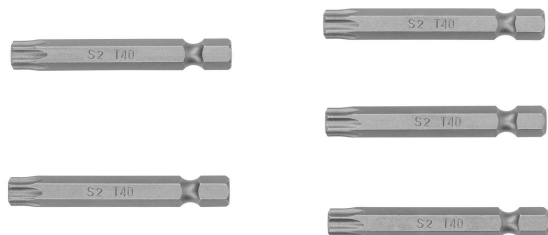

TRUPER *expert*

CÓDIGO: 12485 CLAVE: PUDE-6240

Estuche con 5 puntas torx T40 con seguro largo 2", EXPERT

- Fabricadas en acero S2, 2X más resistentes al desgaste que las de acero al cromo vanadio
- Maquinado para un ajuste preciso
- Ideal para taladro, desarmador eléctrico o manual
- Estuche reutilizable

Zanco

Torx con seguro

Torx con seguro

Certificaciones y garantías

- Exceden la norma: ASME B107.600

Especificaciones

Contenido	5 puntas
Punta	T40
Largo	2" (50 mm)
Zanco	1/4" (6.5 mm)
Empaque individual	Estuche
Inner	6
Máster	72
Pallet	5760

País de origen

Fabricado en China bajo las estrictas especificaciones de GRUPO TRUPER

Datos de Empaque (Medidas y pesos aproximados)

Empaque Individual

Medidas: Alto: 10.5 cm (4 1/4") Ancho: 2.4 cm (1") Largo: 5.1 cm (2") **Peso:** 0.08 kg (0.18 lb)

Inner

Medidas: Alto: 6.2 cm (2 1/2") Ancho: 11.3 cm (4 1/2") Largo: 12.5 cm (5") **Peso:** 0.51 kg (1.12 lb)

Master

Medidas: Alto: 21.2 cm (8 1/4") Ancho: 25 cm (9 3/4") Largo: 27 cm (10 3/4") **Peso:** 6.36 kg (14.02 lb)