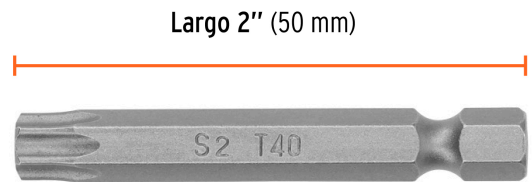

Datos de Empaque (Medidas y pesos aproximados)

Empaque Individual

Medidas: Alto: 10.5 cm (4 1/4") Ancho: 2.4 cm (1") Largo: 5.1 cm (2") **Peso:** 0.08 kg (0.18 lb)

Inner

Medidas: Alto: 6.2 cm (2 1/2") Ancho: 11.3 cm (4 1/2") Largo: 12.5 cm (5") **Peso:** 0.51 kg (1.12 lb)

Master

Medidas: Alto: 21.2 cm (8 1/4") Ancho: 25 cm (9 3/4") Largo: 27 cm (10 3/4") **Peso:** 6.36 kg (14.02 lb)

Imágenes complementarias