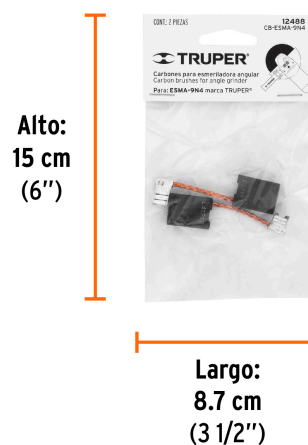

**Especificaciones**

<b>Empaque individual</b>	Caballote
<b>Inner</b>	12
<b>Máster</b>	96
<b>Pallet</b>	6912

**País de origen**

**Fabricado en China bajo las estrictas especificaciones de GRUPO TRUPER**

**Datos de Empaque (Medidas y pesos aproximados)**

<b>Empaque Individual</b>	<b>Medidas:</b> Alto: 15 cm (6") Ancho: 0.6 cm (1/8") Largo: 8.7 cm (3 1/2") <b>Peso:</b> 0.01 kg (0.02 lb)
<b>Inner</b>	<b>Medidas:</b> Alto: 18 cm (7") Ancho: 4 cm (1 1/2") Largo: 16 cm (6 1/4") <b>Peso:</b> 0.16 kg (0.35 lb)
<b>Master</b>	<b>Medidas:</b> Alto: 17.8 cm (7") Ancho: 22 cm (8 3/4") Largo: 42 cm (16 1/2") <b>Peso:</b> 1.82 kg (4.01 lb)

**Imágenes complementarias**

**Para esmeriladora**

**ESMA-9N4**

**EMPAQUE INDIVIDUAL**

**Peso: 0.01 kg (0.02 lb)**

**EMPAQUE INNER**

**Contiene: 12 piezas**

**Peso: 0.16 kg (0.35 lb)**

**EMPAQUE MASTER**

**Contiene: 8 inner (96 piezas)**

**Peso: 1.82 kg (4.01 lb)**