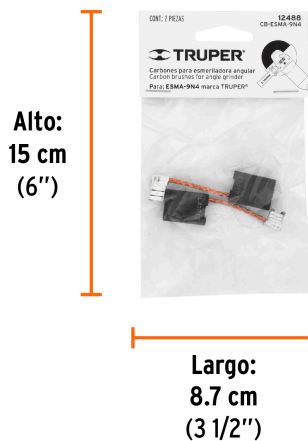

**País de origen****Fabricado en China bajo las estrictas especificaciones de GRUPO TRUPER**

**Datos de Empaque (Medidas y pesos aproximados)**

**Empaque Individual**

**Medidas:** Alto: 15 cm (6") Ancho: 0.6 cm (1/8") Largo: 8.7 cm (3 1/2") **Peso:** 0.01 kg (0.02 lb)

**Inner**

**Medidas:** Alto: 18 cm (7") Ancho: 4 cm (1 1/2") Largo: 16 cm (6 1/4") **Peso:** 0.16 kg (0.35 lb)

**Master**

**Medidas:** Alto: 17.8 cm (7") Ancho: 22 cm (8 3/4") Largo: 42 cm (16 1/2") **Peso:** 1.82 kg (4.01 lb)

**Imágenes complementarias**

**Para esmeriladora**

**ESMA-9N4**

**EMPAQUE INDIVIDUAL**

**Peso: 0.01 kg (0.02 lb)**

**EMPAQUE INNER**

**Contiene: 12 piezas**

**Peso: 0.16 kg (0.35 lb)**

## EMPAQUE MASTER

Contiene: 8 inner (96 piezas)

Peso: 1.82 kg (4.01 lb)