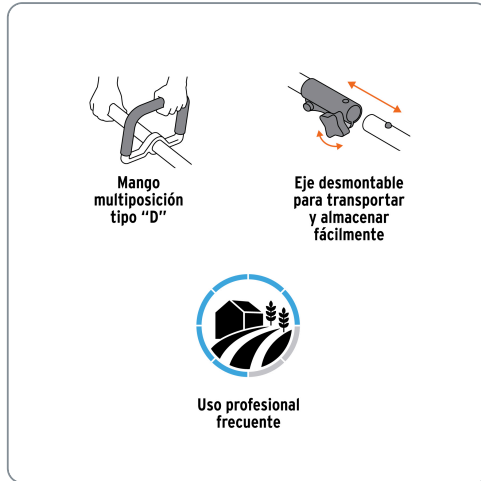

TRUPER CÓDIGO: 12497 CLAVE: DES-30R

Desbrozadora a gasolina 30cc mango tipo "D", 17" corte, recta

- Uso profesional frecuente, para corte de césped, hierba y maleza verde
- Eje recto que permite cortar áreas más grandes en menos tiempo, ofrece mayor torque y menor vibración
- Función de desbrozadora y orilladora

1.2 HP
(895 W)

Potencia

30 cc

Cilindrada del motor

17"
(43 cm)

Diámetro de corte

8,000 rpm

Velocidad del motor