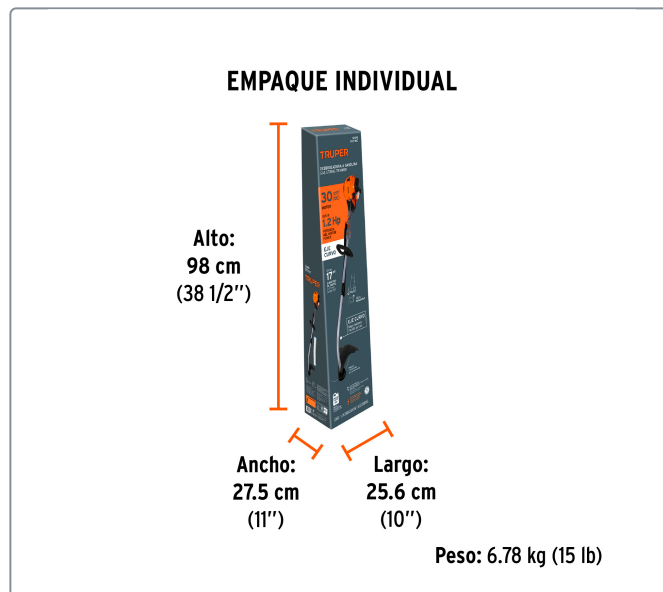

Los productos ilustrados y la información pueden cambiar sin previo aviso, como resultado de nuestros procesos de mejora continua.

Prohibida su reproducción o divulgación total o parcial, así como su uso o aprovechamiento sin autorización escrita de Truper, S.A. de C.V.

© 2026 TRUPER, S.A. DE C.V. TODOS LOS DERECHOS RESERVADOS.