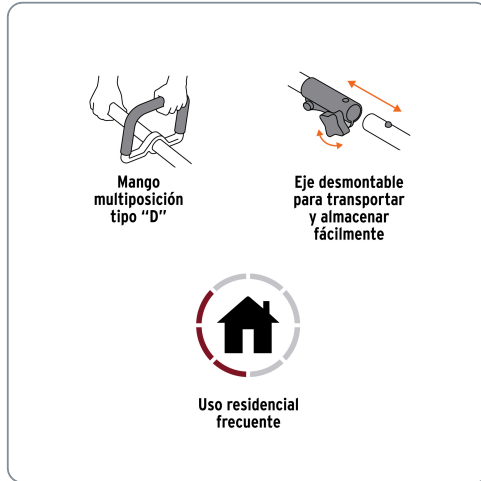

TRUPER CÓDIGO: 12498 CLAVE: DES-30C

Desbrozadora a gasolina 30cc mango tipo "D", 17" corte, curva

- Uso profesional frecuente, para corte de césped, hierba y maleza verde
- Eje curvo ideal para jardines residenciales, más ligero y fácil de maniobrar
- Función de desbrozadora y orilladora