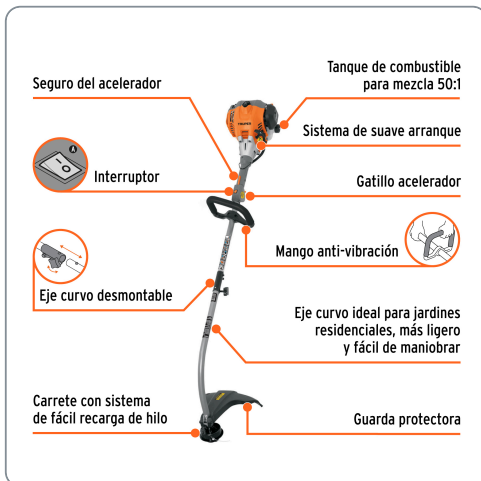

TRUPER CÓDIGO: 12498 CLAVE: DES-30C

Desbrozadora a gasolina 30cc mango tipo "D", 17" corte, curva

- Uso profesional frecuente, para corte de césped, hierba y maleza verde
- Eje curvo ideal para jardines residenciales, más ligero y fácil de maniobrar
- Función de desbrozadora y orilladora

1.2 HP
(895 W)
Potencia

30 cc
Cilindrada del motor

17"
(43 cm)
Diámetro de corte

8,000 rpm
Velocidad del motor

Especificaciones técnicas

Capacidad de tanque	500 ml
Consumo de gasolina	0.45 L/h
Mezcla de gasolina	50:1
Tipo de motor	2 tiempos
Ciclo de trabajo	30 minutos de descanso por tanque consumido. Máximo diario: 6 horas
Máximo diámetro de hilo recomendado	2.7 mm
Dimensiones (Largo x Ancho)	1520 mm x 235 mm
Peso	5.2 kg