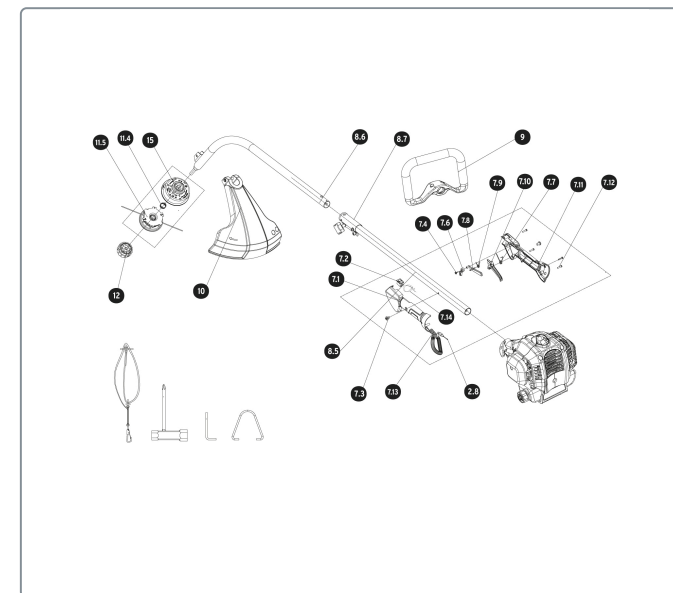

Los productos ilustrados y la información pueden cambiar sin previo aviso, como resultado de nuestros procesos de mejora continua.

Prohibida su reproducción o divulgación total o parcial, así como su uso o aprovechamiento sin autorización escrita de Truper, S.A. de C.V.

© 2026 TRUPER, S.A. DE C.V. TODOS LOS DERECHOS RESERVADOS.