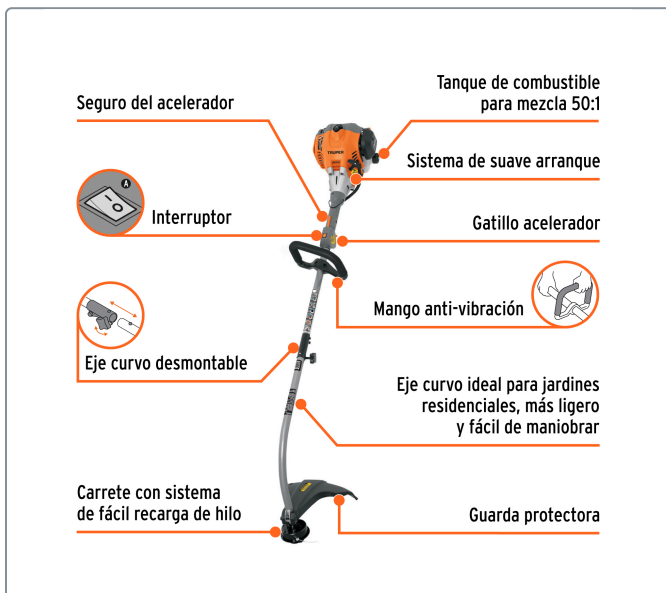

Los productos ilustrados y la información pueden cambiar sin previo aviso, como resultado de nuestros procesos de mejora continua.

Prohibida su reproducción o divulgación total o parcial, así como su uso o aprovechamiento sin autorización escrita de Truper, S.A. de C.V.

© 2026 TRUPER, S.A. DE C.V. TODOS LOS DERECHOS RESERVADOS.