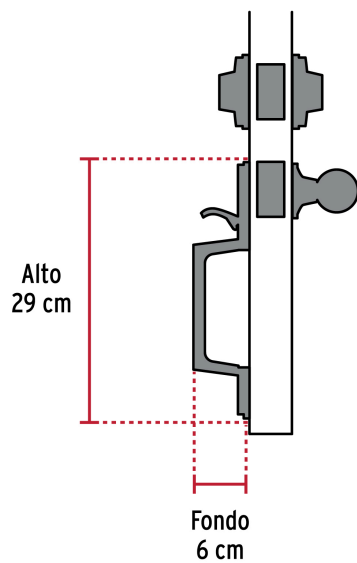

HERMEX

CÓDIGO: 44998 CLAVE: CEP-11PJC

Jaladera/perilla/cerrojo, Porto llave-mariposa, Latón Brillante

- Juego de cerraduras jaladera con gatillo y perilla
- Cerrojos con llave al exterior y al interior
- Cilindros de latón para mayor durabilidad
- Para colocación en puertas con espesor de 1-3/8" a 1-3/4" (35 mm a 45 mm)

**ENTRADA PRINCIPAL****ALTA SEGURIDAD****Certificaciones y garantías****Especificaciones**

Función (instalación)	Entrada Principal
Acabado	Latón brillante
Ciclos (cierre y apertura)	200 000
Espesor de puerta	1-3/8" a 1-3/4" (35 mm a 45 mm)
Dimensiones (Alto x Fondo)	29 cm x 6 cm
Empaque individual	Caja
Inner	1
Master	4
Pallet	96

Incluye

5 Llaves de puntos

2 Cilindros

2 Chapetones

2 Contras

1 Cerrojo

1 Picaporte

13 Tornillos

1 Plantilla

Imágenes complementarias**Alta seguridad****Llave de puntos**

Las muescas que descifran la combinación pueden localizarse en la parte inferior, superior, izquierda o derecha, lo que dificulta la apertura con ganzúa.